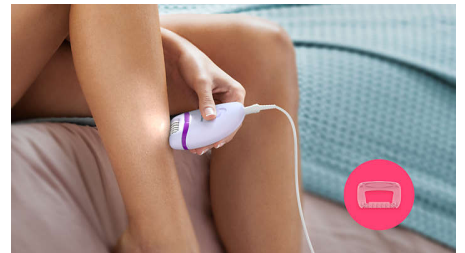

Accesorios

- Incluye cabezal de masaje
- Bolso para viajes
- Cabezal de afeitado y peine recortador para un afeitado al ras

Uso sencillo y sin esfuerzo

- 2 posiciones de velocidad para agarrar los vellos más gruesos y delgados
- Mango ergonómico perfilado para un manejo cómodo
- Luz exclusiva incorporada para mayor visibilidad del vello más fino
- Depiladora con cabezal lavable para más higiene y fácil limpieza

La luz exclusiva incorporada permite que se excluyan menos vellos, a fin de brindar una depilación más efectiva.

2 posiciones de velocidad

2 posiciones de velocidad para eliminar el vello más fino y el más grueso, y disfrutar de un tratamiento de depilación más personalizado.

Mango ergonómico

Su forma redondeada se adapta perfectamente a tu mano para facilitarte el uso. Además, tiene un diseño espectacular.

Cabezal de depilación lavable

Esta depiladora posee un cabezal de depilación lavable. Puedes extraer el cabezal para limpiarlo con agua y disfrutar de la máxima higiene.

Cabezal de afeitado y peine recortador

El cabezal de afeitado y el peine recortador te garantizan un afeitado al ras más suave en distintas partes del cuerpo.

Adaptador masajeador

El accesorio masajeador alivia la sensación de la depilación.