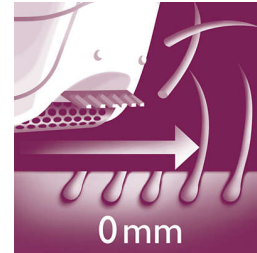

Keraamilised tekstuuriga kettad

Sellel epilaatoril on keraamilise tekstuuriga kettad, mis eemaldavad õrnalt ka kõige peenemad karvad.

Lai epileerimisotsak

Meie eriti lai epileerimisotsak tagab iga liigutusega optimaalse karvaeemalduse – tulemuseks on kauakestev siledus vaid minutitega.

Õrnad epileerimiskettad

Sellel epilaatoril on õrnad epileerimiskettad karvade eemaldamiseks ilma nahka tõmbamata.

Aktiivne karvu tõstev otsak

Aktiivne karvu tõstev ja nahka masseeriv otsak eemaldab peened, nahalähedased karvad ja rahustab nahka

Juhtmeta

Kuni 40 minutit juhtmevaba epilatsiooni, üks tund kiirlaadimist.

Märjalt ja kuivalt

Märj- ja kuivkasutuseks.

Kammiga raseerimispea

Äravõetav raseerimispea järgib täielikult bikinijoone ja kaenlaaluste kontuure nahalähedaseks ja siledaks raseerimiseks. Komplekti kuulub ka piirlikamm.