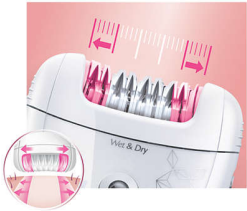

Süsteemiga SkinPerfect varustatud Philips SatinPerfect epilaator eemaldab ka isegi peened ja lühikesed karvad ning kaitseb samas nahka. Märj- ja kuivsisüsteemi on mugav duši all kasutada. Komplektis piirlikammiga raseerimispea.

Mugav epileerimine

- Märj- ja kuivkasutuseks, saab kasutada ka duši all
- Juhtmeta

Lahendused tundlikele piirkondadele

- Raseerimisotsak jälgib nahapinda, et tagada lähedane ja sile raseerimine.

Esiletõstetud tooted

Keraamilised tekstuuriga kettad

Sellel epilaatoril on keraamilise tekstuuriga kettad, mis eemaldavad õrnalt ka kõige peenemad karvad.

Lai epileerimisotsak

Meie eriti lai epileerimisotsak tagab iga liigutusega optimaalse karvaeemalduse – tulemuseks on kauakestev siledus vaid minutitega.

Õrnad epileerimiskettad

Sellel epilaatoril on õrnad epileerimiskettad karvade eemaldamiseks ilma nahka tõmbamata.

Aktiivne karvu tõstev otsak

Aktiivne karvu tõstev ja nahka masseeriv otsak eemaldab peened, nahalähedased karvad ja rahustab nahka