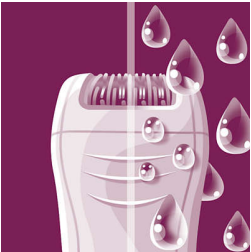

Besonderheiten

Scherkopf und Trimmeraufsatz

Der Scherkopf passt sich den Konturen Ihrer Bikinizone oder den Achselhöhlen an und sorgt für eine gründliche und sanfte Rasur. Der zusätzliche Trimmeraufsatz dient zum Schneiden längerer Haare vor dem Epilieren oder zum Trimmen der Bikinizone.

Massageaufsatz

Das vibrierende Massageelement stimuliert und glättet die Haut für angenehmes Epilieren.

Aufsatz für empfindliche Stellen

Der Aufsatz für empfindliche Bereiche wurde speziell für empfindliche Haut entwickelt und ermöglicht das sanfte Epilieren empfindlicher Bereiche.

Nass und trocken einsetzbar

Zur komfortablen Anwendung beim Duschen oder Fernsehen.

Zwei Geschwindigkeitsstufen

Geschwindigkeitsstufe 1 für eine besonders sanfte Epilation und Geschwindigkeitsstufe 2 für eine besonders effiziente Epilation.