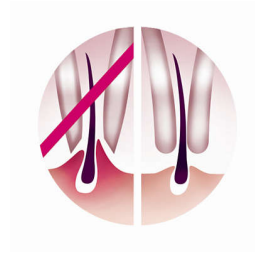

Piel suave

- Los discos en pinza eliminan suavemente los vellos, sin tirar de la piel.

Piel bella

- Cepillo de exfoliación que revela una piel aún más radiante.
- La barra de masaje vibratoria estimula tu piel

Destacados

Cepillo de exfoliación

Diseño exclusivo de Philips que contiene cerdas hipoalergénicas para lograr máxima higiene. Se ajusta perfectamente a la mano para un manejo óptimo en todas las condiciones y se puede usar en seco o en húmedo.

Accesorio para masajear

La suave barra de masaje vibratoria estimula y calma la piel para disfrutar de una depilación agradable.

Discos en pinzas suaves

Esta depiladora cuenta con discos en pinzas suaves para eliminar los vellos sin tirar de la piel.