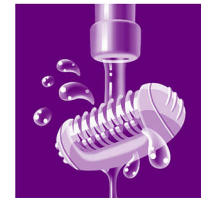

Cabezal lavable

Cabezal extraíble para limpiar con agua corriente y mejorar la higiene