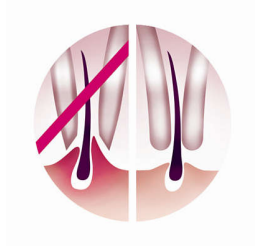

Lahendused tundlikele piirkondadele

- Raseerimisotsak jälgib nahapinda, et tagada lähedane ja sile raseerimine.
- Tundliku piirkonna kate õrnale nahale

Esiletõstetud tooted

Koorimishari

Ainulaadne Philipsi disain, mis hõlmab hügieenilisust parandavaid hüpoallergeenilisi harjaseid ja mis sobitub ideaalselt kätte kõigis tingimustes ning mida saab kasutada märjalt ja kuivalt.

Massaažiotsak

Õrnalt vibreeriv massaažiriba ergutab ja rahustab nahka ning muudab epilatsiooni meeldivaks

Õrnad epileerimiskettad

Sellel epilaatoril on õrnad epileerimiskettad karvade eemaldamiseks ilma nahka tõmbamata.

Märjalt ja kuivalt

Märj- ja kuivkasutuseks.

Kaks kiiruseseadet

Sellel epilaatoril on kaks kiiruseseadet. 1. kiirus üliõrnaks epileerimiseks ja 2. kiirus ülitõhusaks epileerimiseks.

Kammiga raseerimispea

Äravõetav raseerimispea järgib täielikult bikiniijoonet ja kaenlaaluste kontuure nahalähedaseks ja siledaks raseerimiseks. Komplekti kuulub ka piirlikamm.

Tundliku piirkonna kate

Sellel epilaatoril on tundliku piirkonna kate. Kohandatud just tundlikumale nahale, võimaldades õrnu piirkondi õrnalt epileerida.

Pestav pea

Epileerimispea saab parema hügieeni saavutamiseks lahti ühendada ja voolava vee all pesta.