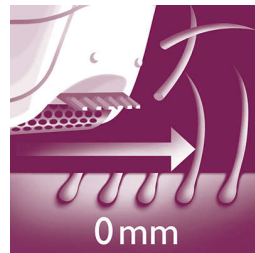

Massaažiotsak

Õrnalt vibreeriv massaažiriba ergutab ja rahustab nahka ning muudab epilatsiooni meeldivaks

Õrnad epileerimiskettad

Sellel epilaatoril on õrnad epileerimiskettad karvade eemaldamiseks ilma nahka tõmbamata.

Märjalt ja kuivalt

Märj- ja kuivkasutuseks.

Kaks kiiruseseadet

Sellel epilaatoril on kaks kiiruseseadet. 1. kiirus üliõrnaks epileerimiseks ja 2. kiirus ülitõhusaks epileerimiseks.

Kammiga raseerimispea

Äravõetav raseerimispea järgib täielikult bikiniijoonet ja kaenlaaluste kontuure nahalähedaseks ja siledaks raseerimiseks. Komplekti kuulub ka piirlikamm.

Tundliku piirkonna kate

Sellel epilaatoril on tundliku piirkonna kate. Kohandatud just tundlikumale nahale, võimaldades õrnu piirkondi õrnalt epileerida.

Pestav pea

Epileerimispea saab parema hügieeni saavutamiseks lahti ühendada ja voolava vee all pesta.