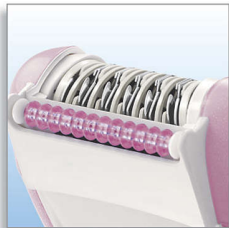

PHILIPS

Depiladora

Satinelle

HP6409/03

Satinelle Soft

Depiladora suave con sistema de masaje activo

La nueva y compacta Satinelle Soft cuenta con un sistema de masaje activo que relaja la piel y alivia la sensación desagradable de la depilación. Es desmontable, lo que permite limpiarla fácilmente.

Almacenamiento cómodo

- Funda de viaje incluida

Más comodidad con masaje activo

- Sistema de masaje activo

Menos vellos encarnados

- Esponja exfoliante para evitar los vellos encarnados

Para una depilación suave

- Cabezal de depilación adicional

Para las zonas delicadas del cuerpo

- Adaptador para zonas muy sensibles

Destacados

Menos dolor

El sistema de masaje activo relaja la piel y alivia la sensación de la depilación. Es desmontable, lo que permite limpiarlo fácilmente.

Exclusivo sistema de depilación

El sistema de depilación exclusivo de Philips elimina el vello de raíz y deja la piel suave y tersa por semanas. El vello que crece después es más suave y fino.

Bolso para viajes