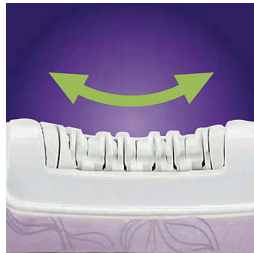

Zaoblená epilační hlava