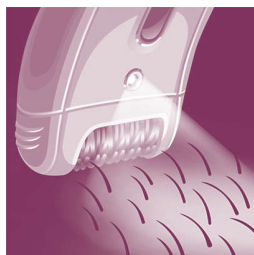

Účinná epilace pro přetrvávající hladkost

- Mimořádně široká hlava odstraní více chloupků jedním tahem
- Vysoce výkonné kotoučky jemně odstraní i nejjemnější chloupky
- Světlo Opti-light odhalí i ty nejjemnější chloupky
- Kryt pro optimální výkon umožňuje dokonalý kontakt s pokožkou
- Aktivní prvek pro nadzvedávání chloupků zvedá a odstraňuje i zplihlé chloupky

Přednosti

Mimořádně široká hlava

Mimořádně široká hlava zachytí a odstraní více chloupků jedním tahem a docílí tak dlouhotrvajících a výjimečně hladkých výsledků během pár minut

Jemný systém

Jemný vibrační masážní nástavec stimuluje a uklidňuje pokožku a vede k příjemné epilaci

Světlo Opti-light

S vestavěným světlem Opti-light lze odhalit i nejkratší a nejjemnější chloupky

Kryt pro dokonalý výkon

Otočný pohyb výkonného krytu pomáhá udržovat epilátor v ideálním úhlu pro optimální výsledky

Omyvatelná epilační hlava

Tento epilátor má omyvatelnou epilační hlavu. Hlava je odnímatelná a omyvatelná pod tekoucí vodou pro optimální hygienu

Vysoce výkonné kotoučky

Tvarované keramické kotoučky s vysokým výkonem zabraňují proklouznutí i těm nejjemnějším chloupkům