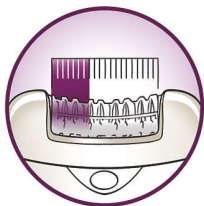

PHILIPS

Epilátor

SatinPerfect

Epilace, tvarování a styling

HP6572/00

Hladké oholení během minut, vydrží týdny

Mimořádně široká hlava epilátoru SatinPerfect a tvarované keramické disky odstraní více chloupků jedním tahem a umožní vám po všech stránkách lepší epilaci! Nechtěli byste dlouhodobě hladkou pokožku až po čtyři týdny? Hladkost docílená za pár minut, účinek trvající týdny!

Pohodlná epilace

- Vibrační masážní nástavec stimuluje a uklidňuje pokožku
- Omyvatelná epilační hlava pro optimální hygienu

Skvělá řešení pro skvělé části těla

- Oholit, zastříhnout a vytvarovat pro mimořádně přesné a plynulé výsledky

Účinná epilace pro přetrvávající hladkost

- Mimořádně široká hlava odstraní více chloupků jedním tahem
- Vysoce výkonné kotoučky jemně odstraní i nejjemnější chloupky
- Světlo Opti-light odhalí i ty nejjemnější chloupky
- Kryt pro optimální výkon umožňuje dokonalý kontakt s pokožkou
- Aktivní prvek pro nadzvedávání chloupků zvedá a odstraňuje i zplihlé chloupky

Přednosti

Mimořádně široká hlava

Mimořádně široká hlava zachytí a odstraní více chloupků jedním tahem a docílí tak dlouhotrvajících a výjimečně hladkých výsledků během pár minut

Jemný systém

Jemný vibrační masážní nástavec stimuluje a uklidňuje pokožku a vede k příjemné epilaci