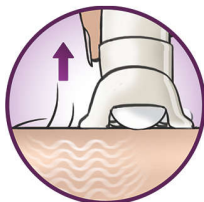

Přednosti

Mimořádně široká hlava

Mimořádně široká hlava zachytí a odstraní více chloupků jedním tahem a docílí tak dlouhotrvajících a výjimečně hladkých výsledků během pár minut

Jemný systém

Jemný vibrační masážní nástavec stimuluje a uklidňuje pokožku a vede k příjemné epilaci

Světlo Opti-light

S vestavěným světlem Opti-light lze odhalit i nejkratší a nejjemnější chloupky

Kryt pro dokonalý výkon

Otočný pohyb výkonného krytu pomáhá udržovat epilátor v ideálním úhlu pro optimální výsledky

Oholit, zastříhnout a vytvářít styl

Oholit, zastříhnout a vytvarovat pro mimořádně přesné a plynulé výsledky

Jedinečný systém zvedání chloupků a vibrování

Jedinečný systém zvedání chloupků a vibrování používá k nadzvedávání jemných chloupků jemné vibrace a usnadňuje tak jejich odstranění

Omyvatelná epilační hlava

Tento epilátor má omyvatelnou epilační hlavu. Hlava je odnímatelná a omyvatelná pod tekoucí vodou pro optimální hygienu

Vysoce výkonné kotoučky

Tvarované keramické kotoučky s vysokým výkonem zabraňují proklouznutí i těm nejjemnějším chloupkům