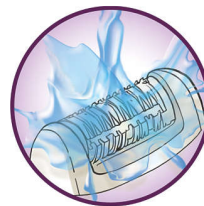

Oholit, zastříhnout a vytvářít styl

Oholit, zastříhnout a vytvarovat pro mimořádně přesné a plynulé výsledky

Jedinečný systém zvedání chloupků a vibrování

Jedinečný systém zvedání chloupků a vibrování používá k nadzvedávání jemných chloupků jemné vibrace a usnadňuje tak jejich odstranění

Omyvatelná epilační hlava

Tento epilátor má omyvatelnou epilační hlavu. Hlava je odnímatelná a omyvatelná pod tekoucí vodou pro optimální hygienu

Vysoce výkonné kotoučky

Tvarované keramické kotoučky s vysokým výkonem zabraňují proklouznutí i těm nejjemnějším chloupkům

Specifikace

Pohodlná epilace

Jemný systém
Dva rychlostní stupně

Pohodlné a hygienické

Omyvatelná epilační hlava
Čistící kartáček
Luxusní pouzdro

Rychlá a dlouhotrvající epilace

Aktivní prvek pro nadzvedávání chloupků
Mimořádně široká hlava
Hlava pro kopírování křivek vašeho těla