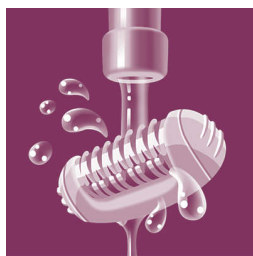

Pohodlná manipulace

- Profilovaná ergonomická rukojeť pro pohodlnou manipulaci

Hladké nohy po dlouhou dobu

- Efektivní epilační systém vytahuje chloupky i s kořínky
- Dvourychlostní nastavení pro šetrnou epilaci a maximální výkon
- Účinný kryt pro neefektivnější odstraňování chloupků

Lepší hygiena a snazší čištění

- Omyvatelná epilační hlava pro lepší hygienu a snazší čištění

Přednosti

Účinný kryt

Účinný kryt nastavuje epilátor do optimální polohy, čímž umožňuje nejúčinnější odstraňování chloupků

Efektivní epilační systém

Tento epilátor je vybaven efektivním epilačním systémem, který zaručí, že vaše pokožka zůstane hladká a bez strniště po týdny

Ergonomická rukojeť

Oblý tvar dokonale padne do ruky a umožňuje pohodlné odstranění chloupků. A kromě toho skvěle vypadá!

Dva rychlostní stupně

Mimořádně rychlé nastavení pro tenké chloupky a těžko přístupné oblasti

Omyvatelná epilační hlava

Tento epilátor má omyvatelnou epilační hlavu. To umožňuje omývat epilační hlavu pod tekoucí vodou pro optimální hygienu