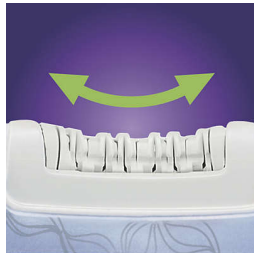

Mimořádně jemná epilace

- Ledový ochlazovač Premium s výkyvnou hlavou

Přednosti

Ledový ochlazovač Premium

Patentovaný ledový ochlazovač zklidňuje pokožku, čímž snižuje nepříjemný pocit z epilace. Výkyvná hlava sleduje každou křivku těla, a zajišťuje tak optimální ochlazování a menší bolest.

Sonická masáž s aloe vera

Jemně stimuluje pokožku, zmírňuje pocit tahání na minimum a činí celý proces epilace více pohodlným.

Jedinečný keramický systém

O 20 % rychlejší a pohodlnější.

Zaoblená epilační hlava

Zachytí i chloupky o délce 0,5 mm, takže před další epilací nemusíte čekat, až chloupky plně vyrostou.

Omyvatelná epilační hlava

Omyvatelná epilační hlava pro lepší hygienu a snazší čištění

Ergonomický tvar

Epilátor Satinelle Ice Premium má speciální ergonomický tvar pro dokonalé ovládání a snadné použití.

Specifikace

Příslušenství

Nástavec pro velmi citlivé oblasti: pro citlivé části těla

Izolační obal: pro pohodlné používání