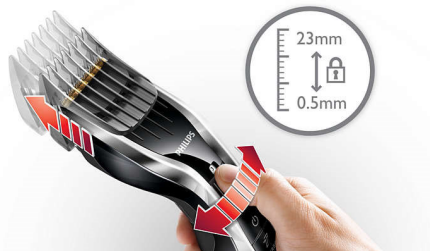

24 blokowane ustawienia długości

Obróć kółko ustawień, aby wybrać i zablokować jedno z 23 ustawień długości — od 1 do 23 mm. Odstęp pomiędzy kolejnymi ustawieniami wynosi dokładnie 1 mm. Można również zdjąć nasadkę i krótko przyciąć włosy na długość 0,5 mm.

Działanie sieciowe i akumulatorowe

Korzystaj z przewodowej lub bezprzewodowej maszynki, aby cieszyć się maksymalną wydajnością i swobodą dzięki 90 minutom działania w trybie bezprzewodowym po 1 godzinie ładowania.