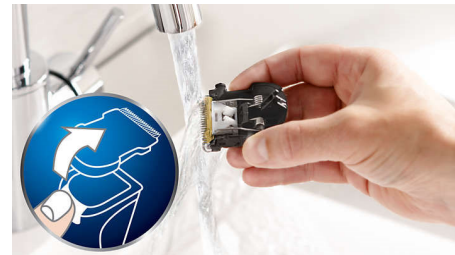

Łatwe czyszczenie

Wystarczy kliknąć, aby otworzyć zdejmowaną głowicę i szybko uwolnić, a następnie wyczyścić ostrza.