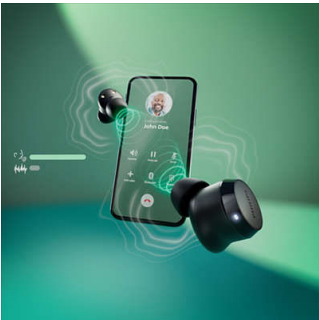

PHILIPS

Ασύρματα ακουστικά True

Μικρό μέγεθος. Μεγάλη αξία Φυσικός ήχος. Δυναμικά μπάσα, Θήκη φόρτισης σε μέγεθος τσέπης, Κλήσεις με πεντακάθαρο ήχο

Χαρακτηριστικά

Μικρά ακουστικά earbud, εξαιρετικός ήχος

Αυτά τα πραγματικά ασύρματα ακουστικά μπορεί να είναι μικρά, αλλά δεν θα χρειαστεί να αυξάνετε την ένταση για να ακούτε τον καλύτερο δυνατό ήχο. Πατήστε το αριστερό ακουστικό για να ενεργοποιήσετε τα δυναμικά μπάσα και να απολαύσετε όλη την ισχύ των αγαπημένων σας μπάσων, ακόμα και σε χαμηλή ένταση.

Κλήσεις με πεντακάθαρο ήχο

Η φωνή σας θα ακούγεται καθαρά όταν μιλάτε στο τηλέφωνο. Ένα ειδικό μικρόφωνο συλλαμβάνει τον ήχο της φωνής σας, ενώ ένας αλγόριθμος μείωσης θορύβου μειώνει τον θορύβου του περιβάλλοντος.