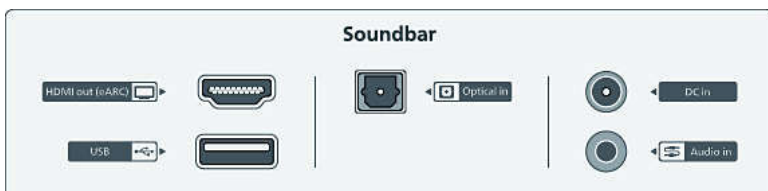

Ārējā kartona kaste

- Garums: 98 cm
- Patēriņa iesaiņojumu skaits: 2
- Platums: 38 cm
- Bruto svars: 13,8 kg
- Augstums: 21 cm
- GTIN: 1 48 95229 13466 6

- Neto svars: 9,6 kg
- Taras svars: 4,2 kg

Lietošanas komforts

- EasyLink (HDMI-CEC): Audio atgriešanās kanāls, Automātiskā audio ieejas kartēšana, Gaidstāves režīms ar vienu pieskārienu
- Tālvadības pults
- Nakts režīms

Saderība

- Viedtālruna/planšetdatora lietotņu vadība

Strāvas padeve

- Galvenās ierīces enerģijas patēriņš: 18 W
- Galvenās ierīces strāvas padeve: 100–240 V maiņstrāva, 50/60 Hz
- Basu skaļruņa energopadeve: 100–240 V maiņstrāva, 50/60 Hz
- Basu skaļruņa jauda gaidstāves režīmā: mazāk nekā 0,5 W
- Galvenās ierīces jauda gaidstāves režīmā: mazāk par 0,5 W
- Automātisks gaidstāves režīms

Iesaiņojuma izmēri

- Augstums: 19 cm
- Iesaiņojuma veids: Kārba
- Plauktā novietošanas veids: Guļus
- Platums: 96 cm
- Dzīlums: 26,5 cm
- Iekļauto produktu skaits: 1
- EAN: 48 95229 13466 9
- Bruto svars: 6,38 kg
- Neto svars: 4,8 kg
- Taras svars: 1,58 kg

Piederumi

- Iekļautie piederumi: Tālvadības pults, 2 x AAA baterijas, Strāvas vads, Strāvas adapteris, Sienas stiprinājums, Īsa lietošanas pamācība, Vispasaules garantijas brošūra

Dizains

- Krāsa: Tumši pelēka
- Piestiprināma pie sienas

Izmēri

- Ierīce (P x A x Dz): 811 x 37 x 42 mm
- Ierīces svars: 0,61 kg
- Basu skaļrunis (P x A x Dz): 155 x 391 x 161 mm
- Basu skaļruņa svars: 3,69 kg

Video

- 3D caurlaide: Nē

Izlaides datums
2024-04-22

Versija: 9.8.1

EAN: 48 95229 13466 9

© 2024 Koninklijke Philips N.V.
Visas tiesības patur autors.

Specifikācijas var tikt mainītas bez paziņojuma. Preču zīmes ir Koninklijke Philips N.V. vai to attiecīgu īpašnieku īpašums.

www.philips.com