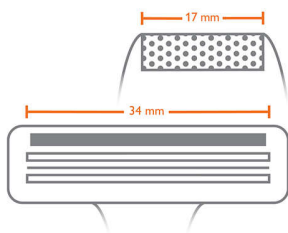

Zalety

Przeznaczony do dokładnej stylizacji

Golarka z precyzyjną siateczką została zaprojektowana tak, aby z większą łatwością i dokładnością dotrzeć do trudno dostępnych miejsc. Teraz nic już nie stanie na Twojej drodze do doskonałego stylu.