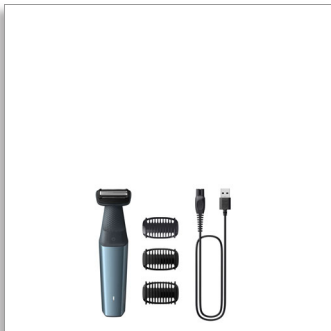

**Philips Bodygroom Series  
3000**  
Zuhanyzásbiztos ágyék- és  
testszőrtetvágó

3 rápattintható fésű; 2, 3, 5 mm-es

Kontúrkövető 2D borotva  
60 perc vezeték nélküli használat,  
1 óra töltés

**BG3027/05**