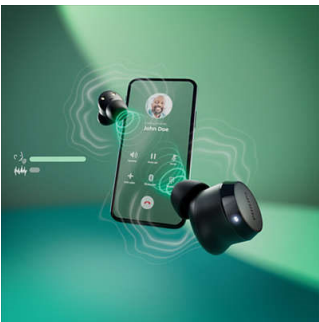

Võtke oma muusika. Tehke oma kõned.

- Kindel Bluetooth-ühendus
- Taskusse mahtuv laadimiskott
- IPX4 vee- ja higikindlus

Tõelised juhtmeta kõrvaklapid. Suurepärase hind ja heli.

- Väikesed ja mugavad nõõpkõrvaklapid, mis armastavad võimast bassi
- 10 mm draiverid ja dünaamilise bassi võimendusfunktsioon
- Selge kõne. Kogu teie öeldut kuulatakse ülimalt selgelt

PHILIPS

Täielikult juhtmevabad kõrvaklapid

Väikesed kõrvaklapid. Super hind. Loomulik heli. Dünaamiline bass, Taskusse mahtuv laadimiskott, Selged kõned

Esiletõstetud tooted

Väikesed nõopkõrvaklapid, suurepärane heli

Need täielikult juhtmevabad nõopkõrvaklapid võivad kõll olla väikesed, kuid parimaks helikvaliteediks ei pea te helitugevust suurendama. Dünaamilise bassi aktiveerimiseks puudutage vasakut kõrvaklappi ja saate nautida oma lemmiku bassistiili kogu võimsust isegi vaikse heliga kuulates.

Selged kõned

Teie hääl kostub kõne ajal selgelt läbi. Spetsiaalne mikrofoni tuvastab teie hääle heli, samal ajal kui müra vähendamise algoritm vaigistab osa teid ümbritsevast keskkonnast pärit taustmüra.