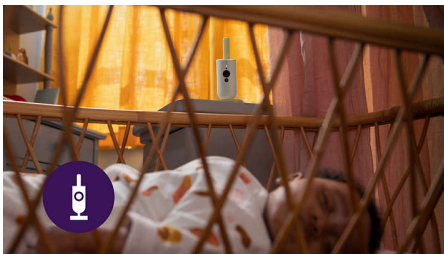

SCD643/26

Toujours proche de votre bébé

Ayez l'esprit tranquille, à la maison et à l'extérieur

Gardez un œil sur votre bébé en toute sécurité et où que vous soyez grâce à la caméra bébé connectée Philips Avent. Notre caméra HD, notre véritable fonction de réponse et notre système Secure Connect vous permettent de rester connecté à votre tout-petit où que vous soyez grâce à l'application Baby Monitor+.

Ayez l'esprit tranquille de jour comme de nuit, où que vous soyez

- Conçu pour vous permettre de maintenir le lien avec votre bébé
- Caméra Full HD avec vision nocturne et zoom numérique

Points forts

Système de connexion sécurisée

Notre système de connexion sécurisée Secure Connect utilise plusieurs liaisons chiffrées entre l'unité bébé et l'application. Pour une connexion sécurisée, privée et rassurante.

Caméra bébé Full HD

Écoutez le moindre son émis par bébé. L'unité bébé est équipée d'une caméra Full HD avec vision nocturne et zoom numérique, pour des images nettes de la chambre de votre enfant, jour et nuit.

Veilleuse rassurante

Apportez à la chambre de votre enfant une lumière réconfortante grâce à la veilleuse intégrée de l'unité bébé. Allumez ou éteignez-la et réglez sa luminosité à partir de l'application Baby Monitor+.