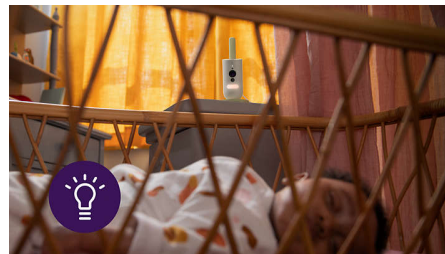

SCD643/26

Toujours proche de votre bébé

Ayez l'esprit tranquille, à la maison et à l'extérieur

Gardez un œil sur votre bébé en toute sécurité et où que vous soyez grâce à la caméra bébé connectée Philips Avent. Notre caméra HD, notre véritable fonction de réponse et notre système Secure Connect vous permettent de rester connecté à votre tout-petit où que vous soyez grâce à l'application Baby Monitor+.

Notre système de connexion sécurisée Secure Connect utilise plusieurs liaisons chiffrées entre l'unité bébé et l'application. Pour une connexion sécurisée, privée et rassurante.

Caméra bébé Full HD

Écoutez le moindre son émis par bébé. L'unité bébé est équipée d'une caméra Full HD avec vision nocturne et zoom numérique, pour des images nettes de la chambre de votre enfant, jour et nuit.

Application Baby Monitor+

Regardez et écoutez votre bébé où que vous soyez grâce à l'application Philips Avent Baby Monitor+. Grâce au Wi-Fi ou à l'internet mobile, vous pouvez surveiller et apaiser votre enfant où que vous soyez.

Veilleuse rassurante

Apportez à la chambre de votre enfant une lumière réconfortante grâce à la veilleuse intégrée de l'unité bébé. Allumez ou éteignez-la et réglez sa luminosité à partir de l'application Baby Monitor+.