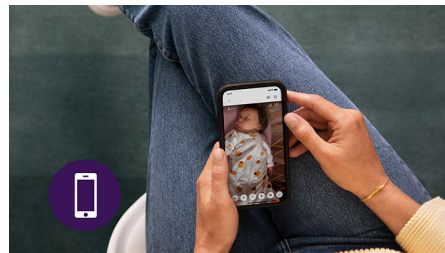

SCD643/26

Toujours proche de votre bébé

Ayez l'esprit tranquille, à la maison et à l'extérieur

Gardez un œil sur votre bébé en toute sécurité et où que vous soyez grâce à la caméra bébé connectée Philips Avent. Notre caméra HD, notre véritable fonction de réponse et notre système Secure Connect vous permettent de rester connecté à votre tout-petit où que vous soyez grâce à l'application Baby Monitor+.

Application Baby Monitor+

Regardez et écoutez votre bébé où que vous soyez grâce à l'application Philips Avent Baby Monitor+. Grâce au Wi-Fi ou à l'internet mobile, vous pouvez surveiller et apaiser votre enfant où que vous soyez.

Veilleuse rassurante

Apportez à la chambre de votre enfant une lumière réconfortante grâce à la veilleuse intégrée de l'unité bébé. Allumez ou éteignez-la et réglez sa luminosité à partir de l'application Baby Monitor+.

Capturez chaque instant précieux

Prenez des photos de votre bébé et capturez chaque instant précieux de sa vie grâce à l'application Baby Monitor+.

Répondre à bébé

Plus besoin de talkies-walkies ! Notre écoute-bébé utilise uniquement la fonction "Répondre à bébé". Ainsi, il vous suffit d'appuyer sur un bouton pour communiquer avec votre bébé, que ce soit pour l'apaiser, pour chanter ou pour rire avec lui sans interruption.