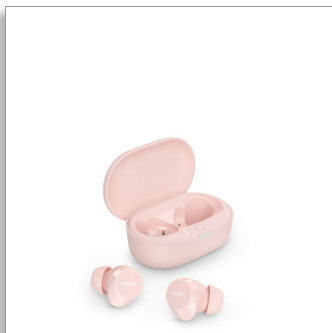

Philips  
Potpuno bežične slušalice

Male slušalice. Odlična vrednost.

Prirodan zvuk. Dinamičan bas.  
Džepno kućište za punjenje  
Jasni pozivi

TAT1209PK