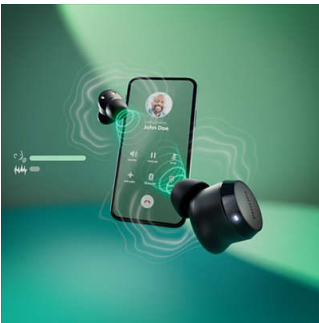

Jasni pozivi

Vaš glas će se jasno čuti tokom poziva. Namenski mikrofoni beleži zvuk vašeg glasa,

dok algoritam za redukovanje buke delimično utišava pozadinsku buku iz okruženja.