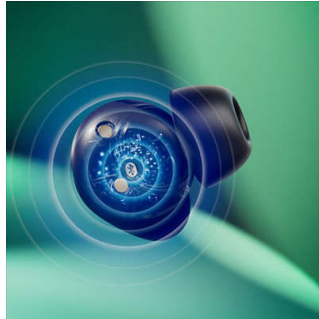

Postojana Bluetooth veza

Napredno Bluetooth povezivanje pruža stabilniju vezu za besprekorno strimovanje. Uživate u plejlisti ili slušajte omiljeni podcast bez ometanja i neprijatnih promena jačine zvuka.

Džepno kućište za punjenje

Tanko kućište za punjenje lako staje u džep, pa možete da zaštitite slušalice i da ih puniti kada ih ne koristite. Mono režim znači da možete da koristite svaku od slušalica dok se druga puni.

IPX4 otpornost na prskanje / znoj

Ne obraćajte pažnju na vremenske uslove, oznaka IPX4 znači da su ove slušalice otporne na prskanje, pa im neće smetati slaba kiša! Nosite ih tokom brzog vežbanja ili po naročito toplom danu? Neće im smetati ni malo znoja.

18 sati reprodukcije sa futrolom

Dobijate 6 sati reprodukcije sa potpuno napunjenom baterijom i dodatnih 12 sati pomoću futrole. Ubacite slušalice u futrolu i potpuno će se napuniti za dva sata. Ako vam je brzo potrebno dodatno napajanje, samo 15 minuta punjenja daje dodatni sat. Futrola može da se puni preko USB-C veze.

Udobno prijanjanje i kontrole osetljive na dodir

Umetak leži nežno, ali bezbedno u ušnom kanalu, a izmenjive silikonske navlake omogućavaju vam da dobijete savršeno prijanjanje. Kontrole na slušalicama osetljive na dodir pojednostavljuju stvari. Aktivirajte funkciju dinamičnog pojačavanja basa, kontrolišite reprodukciju ili odgovorite na poziv i još toga.

Philips zvučna slika

Od muzike do podcasta, uživajte u onome što slušate! Ove potpuno bežične slušalice imaju velike drajvere od 10 mm doterane u skladu sa Philips zvučnom slikom. Šta god da volite, uživaćete u toplom, prirodnom zvuku sa dubokim basom.

Drajveri od 10 mm i dinamični bas

Drajveri od 10 mm i funkcija dinamičnog pojačavanja basa

Silikonski umeci za uši

Izmenjivi silikonski umeci sa teksturom