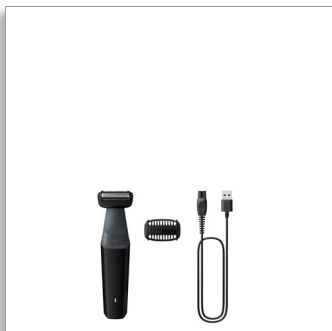

Philips Bodygroom series
3000
Zuhanyzásbiztos ágyék- és
testszőrzetvágó

1 rápattintható fésű, 3mm-es
Kontúrkövető 2D borotva
50 perc vezeték nélküli használat

BG3017/01

Sima testszőrtelenítés – a kényesebb területeken is biztonságos

2D kontúrkövetés bőrvédő technológiával

A 3000-es sorozatot úgy tervezték, hogy az kiváló teljesítményt biztosítson a szőrzeten anélkül, hogy a bőr komfortérzete csökkenne. Használhatja a kontúrkövető 2D technológiával rendelkező bőrkímélő borotvát, vagy formázhat a rápattintható, 3 mm hosszbeállítású fésűtartozékkal.

Akár az intim szőrzet biztonságos és hatékony vágása is

- A kétirányú vágókészülékkel és fésűvel minden irányban vághatja a szőrzetet

Egyszerű és kényelmes használat

- Tartós testszőrtelenítő, amelyhez nincs szükség olajra
- Ergonomikus markolat a még biztosabban irányított borotválkozásért
- 100%-ban zuhanyzásbiztos testszőrtelenítő
- 50 perces vezeték nélküli használat

Akár az intim szőrzet biztonságos és hatékony vágása is

- Biztonságos és kényelmes borotválkozás érzékeny bőrön is

PHILIPS

Zuhanyzásbiztos ágyék- és testszőrztetvágó
1 rápatintható fésű, 3mm-es Kontúrkövető 2D borotva, 50 perc vezeték nélküli használat