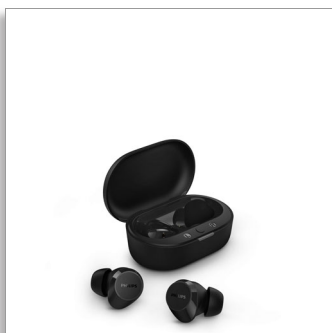

Philips  
Auscultadores True  
Wireless

Auriculares pequenos. Excelente valor.

Som natural. Graves dinâmicos.  
Estojo de carregamento de bolso  
Chamadas nítidas

TAT1209BK