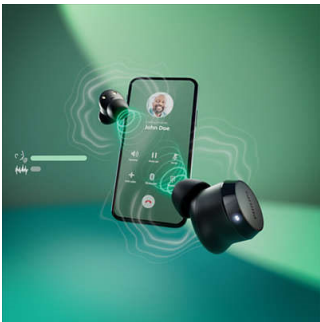

Chamadas nítidas

A sua voz será ouvida com clareza quando estiver numa chamada. Um microfone dedicado capta o som da sua voz, enquanto um algoritmo de redução de ruído capta algum do ruído de fundo do mundo à sua volta.