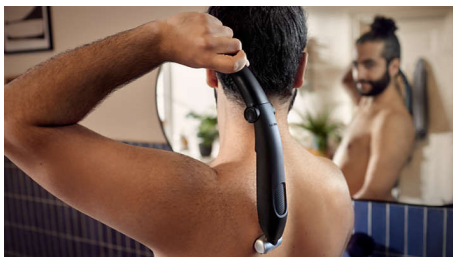

Nugarai skirtas priedas

Patogiai pašalinkite nugaros plaukus. Šis priedas specialiai sukurtas tam, kad galėtumėte patogiai nuskusti nugaros plaukus.