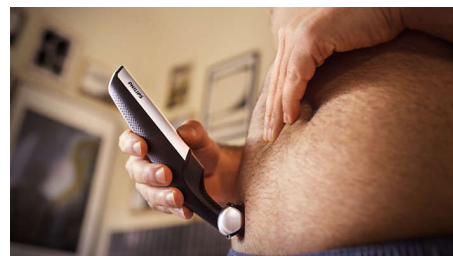

Ergonomiška rankenėlė

Kūno skustuvą lengva laikyti ir juo manevruoti. Jis turi guminę ergonominę rankeną, kad kerpant būtų dar lengviau jį valdyti.

Ilgamžis

Visi mūsų kūno priežiūros gaminiai yra ilgamžiai. Jiems suteikiama 2 metų garantija ir jų niekada nereikia sutepti.