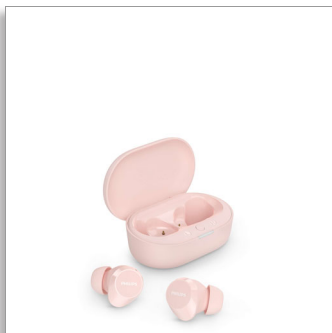

Philips
Истински безжични
слушалки

Малки микрокапсули.

Страхотна стойност

Естествен звук. Динамични баси

Калъф за зареждане с джобен
размер

Ясни разговори

TAT1209PK

Насладете се на музиката