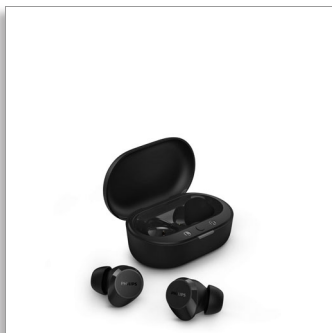

Philips
Справжні бездротові
навушники

Малі вкладиші, чудова ціна
Природний звук, динамічні басы
Зарядний футляр кишенькового
розміру
Чіткі виклики

TAT1209BK

Вмикайте музику

Найкращі речі в житті – прості. Візьміть навушники, улюблену музику та вирушайте в дорогу! Завдяки чудовому звуку, динамічним басам і кишеньковому зарядному футляру ці супермалі та зручні бездротові навушники готові до роботи вдень і вночі.