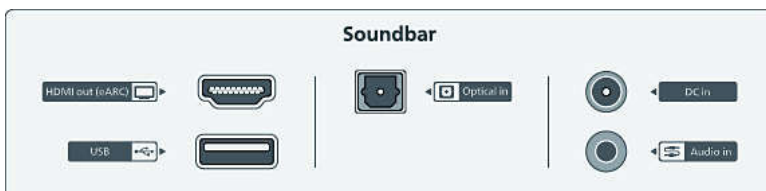

Yderemballage

- Længde: 98 cm
- Antal forbrugeremballager: 2
- Bredde: 38 cm
- Bruttovægt: 13,8 kg
- Højde: 21 cm
- GTIN: 1 48 95229 13466 6

- Nettovægt: 9,6 kg
- Taravægt: 4,2 kg

Komfort

- EasyLink (HDMI-CEC): Audio Return Channel, Automatisk kortlægning af lydindgang, Standby med et tryk
- Fjernbetjening
- Night-indstilling

Kompatibilitet

- Appstyring til smartphone/tablet

Strøm

- Strømforbrug for hovedenhet: 18 W
- Strømforsyning til hovedenhet: 100 - 240 V, 50/60 Hz
- Strømforsyning til subwoofer: 100 - 240 V, 50/60 Hz
- Subwoofer-strømforbrug i standby: mindre end 0,5 W
- Hovedenhedens strømforbrug ved standby: mindre end 0,5 W
- Automatisk standby

Emballagens mål

- Højde: 19 cm
- Emballagetype: Kasse
- Type af hyldeplacering: Liggende
- Bredde: 96 cm
- Dybde: 26,5 cm
- Antal medfølgende produkter: 1
- EAN: 48 95229 13466 9
- Bruttovægt: 6,38 kg
- Nettovægt: 4,8 kg
- Taravægt: 1,58 kg

Tilbehør

- Medfølgende tilbehør: Fjernbetjening, 2 x AAA batterier, Netledning, Strømadapter, Vægbeslag, Lynhåndbog, Globalt garantibevis

Design

- Farve: Mørkegrå
- Kan hænges på væggen

Mål

- Hovedenhet (B x H x D): 811 x 37 x 42 mm
- Vægt for hovedenhet: 0,61 kg
- Subwoofer (B x H x D): 155 x 391 x 161 mm
- Subwoofers vægt: 3,69 kg

Video

- 3D-gennemgang: Nej

Udgivelsesdato
2024-04-19

Version: 9.9.1

EAN: 48 95229 13466 9

© 2024 Koninklijke Philips N.V.
Alle rettigheder forbeholdes.

Specifikationerne kan ændres uden varsel. Varemærker tilhører Koninklijke Philips N.V. eller deres respektive ejere.

www.philips.com