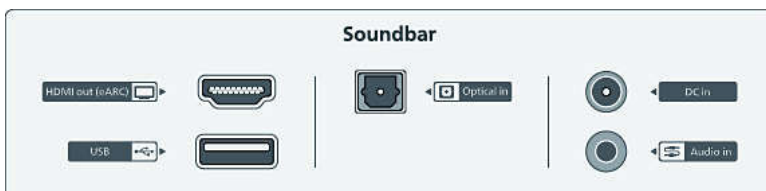

Зовнішня коробка

- Довжина: 98 см
- Кількість споживчих комплектів: 2
- Ширина: 38 см
- Вага брутто: 13,8 кг

- Висота: 21 см
- Код GTIN: 1 48 95229 13466 6
- Вага нетто: 9,6 кг
- Вага тари: 4,2 кг

Зручність

- EasyLink (HDMI-CEC): Реверсивний звуковий канал, Автоматичне присвоєння аудіовходів, Перехід у режим очікування одним дотиком
- Дистанційне керування
- Нічний режим

Сумісність

- Керування через додаток на смартфоні/планшеті

Потужність

- Споживання енергії головного блока: 18 Вт
- Живлення головного блока: 100–240 В змін. струму, 50/60 Гц
- Живлення сабвуфера: 100–240 В змін. струму, 50/60 Гц
- Потужність сабвуфера в режимі очікування: менше 0,5 Вт
- Потужність головного блока в режимі очікування: не більше 0,5 Вт
- Автоматичний перехід у режим очікування

Розміри упаковки

- Висота: 19 см
- Тип упаковки: Коробка
- Тип розміщення на полиці: Лежаче
- Ширина: 96 см
- Глибина: 26,5 см
- Кількість виробів: 1
- Код EAN: 48 95229 13466 9
- Вага брутто: 6,38 кг
- Вага нетто: 4,8 кг
- Вага тари: 1,58 кг

Акcesуари

- Акcesуари в комплекті: Дистанційне керування, 2 батареї AAA, Шнур живлення, Адаптер джерела живлення, Настінний кронштейн, Короткий посібник, Гарантійний талон

Конструкція

- Колір: Темно-сірий
- Можливість монтування на стіні

Розміри

- Головний блок (Ш x В x Г): 811 x 37 x 42 мм
- Вага головного блока: 0,61 кг
- Сабвуфер (Ш x В x Г): 155 x 391 x 161 мм
- Вага сабвуфера: 3,69 кг

Дата випуску 2024-04-20

Версія: 9.9.1

EAN: 48 95229 13466 9

© 2024 Koninklijke Philips N.V.
Усі права застережено.

Специфікації можуть змінюватися без попередження. Торгові марки є власністю Koninklijke Philips N.V. чи інших відповідних власників.

www.philips.com