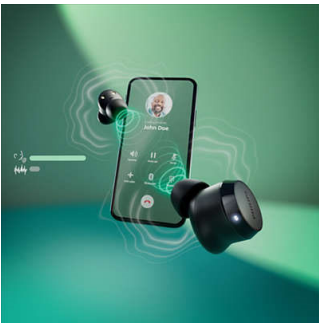

Neem uw muziek mee. Voer gesprekken.

- Stabiele Bluetooth-verbinding
- Oplaadetui in zakformaat
- IPX4, zweet- en waterbestendig

Echte draadloze oordopjes. Grote waarde, geweldig geluid.

- Kleine en comfortabele oordopjes die van een stevige bas houden
- Drivers van 10 mm en de Dynamic Bass Boost-functie
- Duidelijke gesprekken. U bent altijd goed te verstaan

PHILIPS

True wireless oordopjes

Kleine oordopjes. Waar voor uw geld Natuurlijk geluid. Dynamische bas, Oplaaдетui in zakformaat, Heldere telefoongesprekken

Kenmerken

Kleine oordopjes, geweldig geluid

Deze True Wireless-oordopjes zijn misschien klein, maar het volume hoeft niet omhoog voor het beste geluid. Tik op het linkeroortje om Dynamic Bass te activeren en geniet van het volle vermogen van uw favoriete baslijnen, zelfs wanneer u op laag volume luistert.

Heldere telefoongesprekken

Uw stem komt duidelijk door wanneer u een telefoongesprek voert. Een speciale microfoon pikt het geluid van uw stem op, terwijl een ruisonderdrukingsalgoritme

achtergrondgeluiden van de wereld om u heen onderdrukt.

Stabiele Bluetooth-verbinding

Geavanceerde Bluetooth-connectiviteit zorgt voor een stabielere verbinding voor naadloos streamen. Geniet van uw afspeellijst of luister ononderbroken naar uw favoriete podcast zonder vervelende geluidsdips.