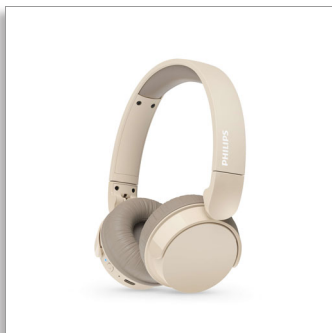

Philips  
Бездротові накладні  
навушники

Легкі накладні навушники  
Природний звук, динамічні басы  
Час відтворення – до 25 годин  
Чіткі виклики

TAH3209BG

### Бездротові навушники-вкладиші. Комфортні та стильні

- Легкі та зручні – їх можна носити годинами
- Чудовий звук навіть за низького рівня гучності завдяки динамічним басам
- Потужні 32-мм неодимові динаміки
- До 25 годин відтворення. Зарядження через USB-C
- Стильні матові кольори

### Зручність на щодень

- Надійне багатоточкове з'єднання Bluetooth
- Чіткі виклики. Буде чути все, що ви говорите
- Красива портативна складана конструкція
- Зручна багатофункціональна кнопка на правому амбушурі
- Швидке зарядження протягом 15 хвилин забезпечує 1 годину відтворення