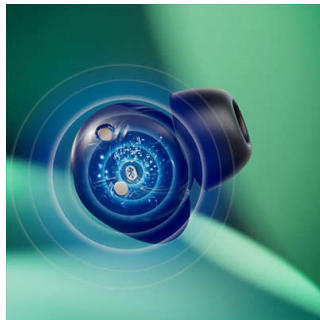

Conetividade Bluetooth consistente

A conetividade Bluetooth avançada proporciona-lhe uma ligação mais estável para uma transmissão contínua perfeita. Desfrute dessa lista de reprodução ou ouça sem interrupções o seu podcast favorito sem perturbações no som.

Estojo de carregamento de bolso

O estojo de carregamento fino cabe facilmente num bolso, para que possa manter os seus auriculares protegidos e a carregar enquanto não os estiver a utilizar. O modo mono significa que pode utilizar qualquer auricular enquanto o outro carrega.

Resistência salpicos/transpiração IPX4

Não se preocupe com as condições climatéricas. Com uma classificação IPX4 estes auriculares resistem a salpicos para que não se tenha de preocupar com a chuva! Gostaria de usá-los durante um treino rápido ou num dia particularmente quente? Também não precisa de se preocupar com um pouco de suor.

TAT1209PK/00

18 horas de reprodução com o estojo

Obtém 6 horas de reprodução com um carregamento completo e 12 horas adicionais do estojo. Introduza os auriculares no estojo e estes recarregam totalmente em 2 horas. Se precisa de um carregamento rápido, apenas 15 minutos proporcionam uma hora extra. O estojo pode ser carregado através de USB-C.

Ajuste confortável e controlos táteis

As almofadas encaixam-se de forma suave mas segura no seu canal auditivo e as almofadas macias amovíveis de silicone permitem-lhe encontrar o ajuste perfeito. Os controlos por toque nos auriculares facilitam a utilização. Ative a função Dynamic Bass Boost, controle a reprodução ou atenda uma chamada, e muito mais.

A marca de som Philips

Desde a música aos podcasts, desfrute do que ouve! Estes verdadeiros auriculares sem fios dispõem de diafragmas grandes de 10 mm, sintonizados com a marca de som Philips. Independentemente dos seus gostos, desfrutará de um som quente e natural com graves profundos.

Diafragmas de 10 mm e graves dinâmicos

Diafragmas de 10 mm e função Dynamic Bass Boost

Almofadas de silicone

Almofadas amovíveis de silicone