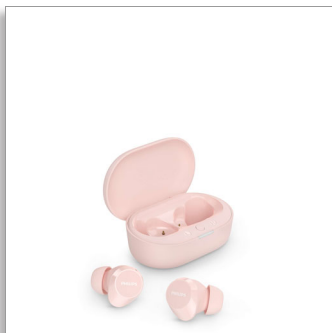

Philips
Auscultadores True
Wireless

Auriculares pequenos. Excelente valor.

Som natural. Graves dinâmicos.
Estojo de carregamento de bolso
Chamadas nítidas

TAT1209PK

Desfrute da sua música

As coisas boas da vida são tão simples. Basta pegar nos seus auscultadores, escolher as músicas e entrar em ação! Com excelente som, graves dinâmicos e um estojo de carregamento de bolso, estes auriculares True Wireless extremamente pequenos e confortáveis estão prontos para enfrentar o dia e a noite.

Simplesmente, são tudo o que precisa.

- Obtenha até 18 horas de tempo de reprodução com o estojo
- Ajuste confortável e práticos controlos táteis on-ear
- Almofadas amovíveis de silicone
- Som quente e natural. Marca de som Philips.

Ouçã as suas músicas. Faça chamadas.

- Conetividade Bluetooth consistente
- Estojo de carregamento de bolso
- Resistência salpicos e transpiração IPX4

Auriculares True Wireless. Excelente valor, ótimo som.