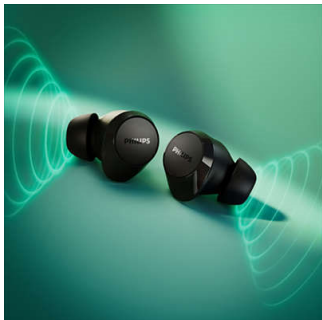

- Auriculares pequenos e confortáveis que adoram uma fantástica bassline
- Diafragmas de 10 mm e função Dynamic Bass Boost
- Chamadas nítidas. Ouvem tudo o que disser.

PHILIPS

Auscultadores True Wireless

Auriculares pequenos. Excelente valor. Som natural. Graves dinâmicos., Estojo de carregamento de bolso, Chamadas nítidas

Destques

Auriculares pequenos, ótimo som

Estes auriculares True Wireless podem ser pequenos, mas não precisa de aumentar o volume para obter o melhor som. Toque no auricular esquerdo para ativar os graves dinâmicos e desfrute de todo o poder das suas basslines favoritas, mesmo quando ouve música num volume baixo.