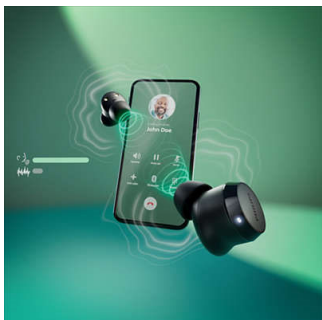

Auriculares pequenos. Excelente valor. Som natural. Graves dinâmicos., Estojo de carregamento de bolso, Chamadas nítidas

Destques

Auriculares pequenos, ótimo som

Estes auriculares True Wireless podem ser pequenos, mas não precisa de aumentar o volume para obter o melhor som. Toque no auricular esquerdo para ativar os graves dinâmicos e desfrute de todo o poder das suas basslines favoritas, mesmo quando ouve música num volume baixo.

Chamadas nítidas

A sua voz será ouvida com clareza quando estiver numa chamada. Um microfone dedicado capta o som da sua voz, enquanto um algoritmo de redução de ruído capta algum do ruído de fundo do mundo à sua volta.