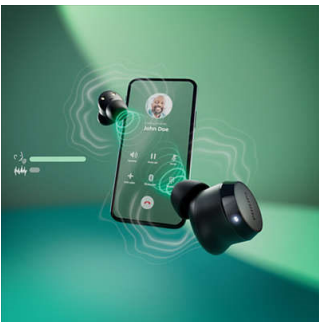

Малі вкладиші, чудова ціна Природний звук, динамічні баси. Зарядний футляр кишенькового розміру, Чіткі виклики

Основні особливості

Малі вкладиші, чудова ціна

Ці справжні бездротові навушники, можливо, й невеликого розміру, але вам не потрібно буде збільшувати гучність, щоб отримати найкраще звучання. Натисніть лівий навушник, щоб активувати динамічні баси й насолоджуватися повною потужністю улюблених басів, навіть під час прослуховування в тиші.

Чіткі виклики

Ваш голос буде чітко чути, коли ви розмовляєте по телефону. Спеціальний мікрофон вловлює звук вашого голосу, а алгоритм пониження шумів приглушує фоновий шум навколишнього середовища.

Надійне з'єднання Bluetooth