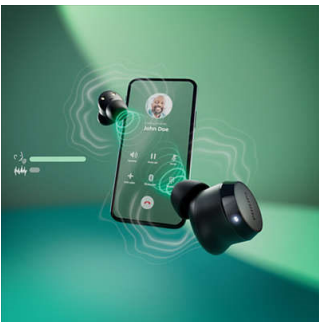

Чистое звучание голоса

Ваш голос будет звучать кристально чисто во время звонков. Отдельный микрофон отвечает за захват звуков голоса, в то время как алгоритм шумоподавления частично устраняет фоновый шум окружения.