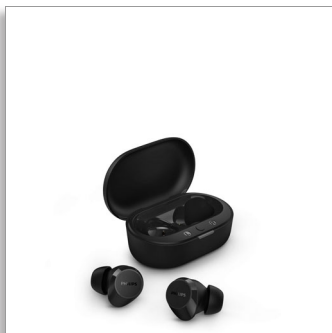

**Philips**  
Истински безжични  
слушалки

Малки микрокапсули.

Страхотна стойност

Естествен звук. Динамични баси  
Калъф за зареждане с джобен  
размер  
Ясни разговори

**TAT1209BK**