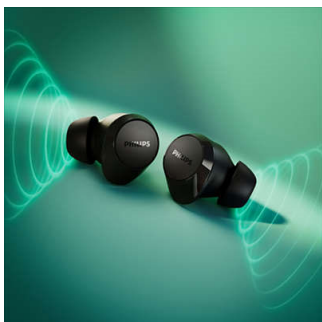

Ακούστε μουσική. Μιλήστε στο τηλέφωνο.

- Σταθερή σύνδεση Bluetooth
- Θήκη φόρτισης σε μέγεθος τσέπης
- Αδιαβροχότητα IPX4

Πραγματικά ασύρματα ακουστικά. Μεγάλη αξία, μεγάλος ήχος.

- Μικρά και άνετα ακουστικά για δυνατά μπάσα
- Οδηγοί 10 χιλ. και δυναμική λειτουργία ενίσχυσης μπάσων
- Κλήσεις με πεντακάθαρο ήχο, για να ακούγεστε πάντα

PHILIPS

Ασύρματα ακουστικά True

Μικρό μέγεθος. Μεγάλη αξία Φυσικός ήχος. Δυναμικά μπάσα, Θήκη φόρτισης σε μέγεθος τσέπης, Κλήσεις με πεντακάθαρο ήχο

Χαρακτηριστικά

Μικρά ακουστικά earbud, εξαιρετικός ήχος