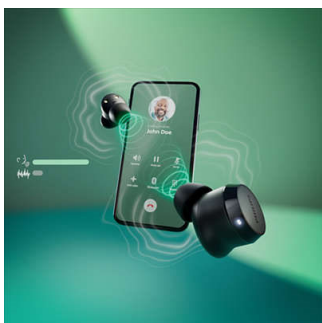

PHILIPS

Ασύρματα ακουστικά True

Μικρό μέγεθος. Μεγάλη αξία Φυσικός ήχος. Δυναμικά μπάσα, Θήκη φόρτισης σε μέγεθος τσέπης, Κλήσεις με πεντακάθαρο ήχο

Χαρακτηριστικά

Μικρά ακουστικά earbud, εξαιρετικός ήχος

Αυτά τα πραγματικά ασύρματα ακουστικά μπορεί να είναι μικρά, αλλά δεν θα χρειαστεί να αυξάνετε την ένταση για να ακούτε τον καλύτερο δυνατό ήχο. Πατήστε το αριστερό ακουστικό για να ενεργοποιήσετε τα δυναμικά μπάσα και να απολαύσετε όλη την ισχύ των αγαπημένων σας μπάσων, ακόμα και σε χαμηλή ένταση.

Κλήσεις με πεντακάθαρο ήχο

Η φωνή σας θα ακούγεται καθαρά όταν μιλάτε στο τηλέφωνο. Ένα ειδικό μικρόφωνο συλλαμβάνει τον ήχο της φωνής σας, ενώ ένας αλγόριθμος μείωσης θορύβου μειώνει τον θορύβου του περιβάλλοντος.