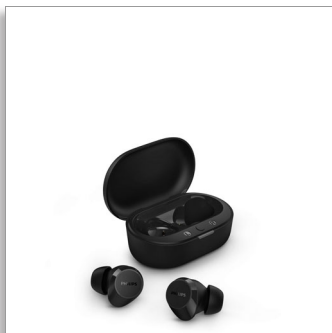

Philips
True wireless oordopjes

Kleine oordopjes. Waar voor uw
geld

Natuurlijk geluid. Dynamische bas
Oplaadetui in zakformaat
Heldere telefoongesprekken

TAT1209BK

Zet de muziek aan

De beste dingen in het leven zijn eenvoudig. Pak uw hoofdtelefoon, neem uw muziek mee en ga op pad! Met geweldig geluid, dynamische bas en een oplaadetui op zakformaat zijn deze superkleine en comfortabele draadloze oordopjes klaar voor dag en nacht.

Neem uw muziek mee. Voer gesprekken.

- Stabiele Bluetooth-verbinding
- Oplaadetui in zakformaat
- IPX4, zweet- en waterbestendig

Echte draadloze oordopjes. Grote waarde, geweldig geluid.

- Kleine en comfortabele oordopjes die van een stevige bas houden
- Drivers van 10 mm en de Dynamic Bass Boost-functie
- Duidelijke gesprekken. U bent altijd goed te verstaan

PHILIPS

True wireless oordopjes

Kleine oordopjes. Waar voor uw geld Natuurlijk geluid. Dynamische bas, Oplaadetui in zakformaat, Heldere telefoongesprekken

Kenmerken

Kleine oordopjes, geweldig geluid

Deze True Wireless-oordopjes zijn misschien klein, maar het volume hoeft niet omhoog voor het beste geluid. Tik op het linkeroortje om Dynamic Bass te activeren en geniet van het volle vermogen van uw favoriete baslijnen, zelfs wanneer u op laag volume luistert.

Oplaadetui in zakformaat

Het slanke oplaadetui past gemakkelijk in een zak, zodat u uw oordopjes veilig kunt opbergen en tegelijkertijd opladen als u ze niet gebruikt. De mono-modus zorgt ervoor dat u één oordopje kunt gebruiken, terwijl de andere wordt opgeladen.