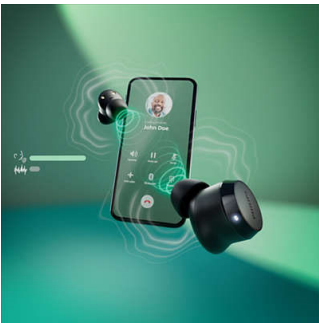

Neem uw muziek mee. Voer gesprekken.

- Stabiele Bluetooth-verbinding
- Oplaadetui in zakformaat
- IPX4, zweet- en waterbestendig

Echte draadloze oordopjes. Grote waarde, geweldig geluid.

- Kleine en comfortabele oordopjes die van een stevige bas houden
- Drivers van 10 mm en de Dynamic Bass Boost-functie
- Duidelijke gesprekken. U bent altijd goed te verstaan

PHILIPS

True wireless oordopjes

Kleine oordopjes. Waar voor uw geld Natuurlijk geluid. Dynamische bas, Oplaadetui in zakformaat, Heldere telefoongesprekken

Kenmerken

Kleine oordopjes, geweldig geluid

Deze True Wireless-oordopjes zijn misschien klein, maar het volume hoeft niet omhoog voor het beste geluid. Tik op het linkeroortje om Dynamic Bass te activeren en geniet van het volle vermogen van uw favoriete baslijnen, zelfs wanneer u op laag volume luistert.

Heldere telefoongesprekken

Uw stem komt duidelijk door wanneer u een telefoongesprek voert. Een speciale microfoon pikt het geluid van uw stem op, terwijl een ruisonderdrukingsalgoritme

achtergrondgeluiden van de wereld om u heen onderdrukt.

Stabiele Bluetooth-verbinding

Geavanceerde Bluetooth-connectiviteit zorgt voor een stabielere verbinding voor naadloos streamen. Geniet van uw afspeellijst of luister ononderbroken naar uw favoriete podcast zonder vervelende geluidsdips.