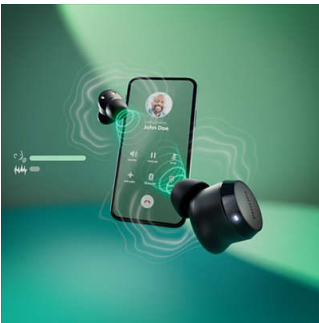

PHILIPS

Potpuno bežične slušalice

Male slušalice. Odlična vrednost. Prirodan zvuk. Dinamičan bas., Džepno kućište za punjenje, Jasni pozivi

TAT1209BK/00

Važne karakt.

Male slušalice, odličan zvuk

Ove potpuno bežične slušalice možda su male, ali nećete morati da ih pojačate da biste dobili najbolji zvuk. Dodirnite levu slušalicu da biste aktivirali dinamični bas i možete da uživajte u punoj snazi omiljenih bas deonica, čak i kada slušate tiho.

Jasni pozivi

Vaš glas će se jasno čuti tokom poziva. Namenski mikروفon beleži zvuk vašeg glasa,

dok algoritam za redukovanje buke delimično utišava pozadinsku buku iz okruženja.

Postojana Bluetooth veza

Napredno Bluetooth povezivanje pruža stabilniju vezu za besprekorno strimovanje. Uživajte u plejlisti ili slušajte omiljeni podcast bez ometanja i neprijatnih promena jačine zvuka.

Udobno prijanjanje i kontrole osetljive na dodir

Umetak leži nežno, ali bezbedno u ušnom kanalu, a izmenjive silikonske navlake omogućavaju vam da dobijete savršeno prijanjanje. Kontrole na slušalicama osetljive na dodir pojednostavljaju stvari. Aktivirajte funkciju dinamičnog pojačavanja basa, kontrolišite reprodukciju ili odgovorite na poziv i još toga.