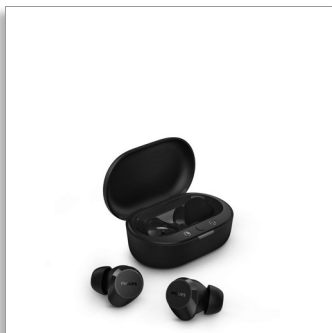

Philips
Potpuno bežične slušalice

Male slušalice. Odlična vrednost.

Prirodan zvuk. Dinamičan bas.
Džepno kućište za punjenje
Jasni pozivi

TAT1209BK

Uživajte u muzici

Najbolje stvari u životu su jednostavne. Uzmite slušalice, izaberite numere i krenite! Sa odličnim zvukom, dinamičnim basom i džepnom futrolom za punjenje, ove veoma male i udobne potpuno bežične slušalice spremne su za korišćenje danju i noću.

PHILIPS

Potpuno bežične slušalice

Male slušalice. Odlična vrednost. Prirodan zvuk. Dinamičan bas., Džepno kućište za punjenje, Jasni pozivi

TAT1209BK/00

Važne karakt.

Male slušalice, odličan zvuk

Ove potpuno bežične slušalice možda su male, ali nećete morati da ih pojačate da biste dobili najbolji zvuk. Dodirnite levu slušalicu da biste aktivirali dinamični bas i možete da uživajte u punoj snazi omiljenih bas deonica, čak i kada slušate tiho.