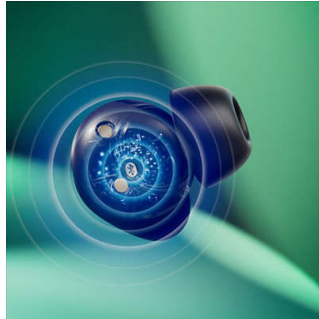

PHILIPS

Potpuno bežične slušalice

Male slušalice. Odlična vrednost. Prirodan zvuk. Dinamičan bas., Džepno kućište za punjenje, Jasni pozivi

TAT1209BK/00

Važne karakt.

Male slušalice, odličan zvuk

Ove potpuno bežične slušalice možda su male, ali nećete morati da ih pojačate da biste dobili najbolji zvuk. Dodirnite levu slušalicu da biste aktivirali dinamični bas i možete da uživajte u punoj snazi omiljenih bas deonica, čak i kada slušate tiho.

Jasni pozivi

Vaš glas će se jasno čuti tokom poziva. Namenski mikروفon beleži zvuk vašeg glasa,

dok algoritam za redukovanje buke delimično utišava pozadinsku buku iz okruženja.

Postojana Bluetooth veza

Napredno Bluetooth povezivanje pruža stabilniju vezu za besprekorno strimovanje. Uživajte u plejlisti ili slušajte omiljeni podcast bez ometanja i neprijatnih promena jačine zvuka.