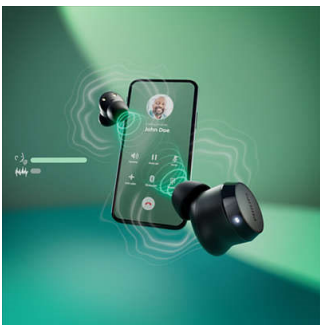

Neem uw muziek mee. Voer gesprekken.

- Stabiele Bluetooth-verbinding
- Oplaadetui in zakformaat
- IPX4, zweet- en waterbestendig

Echte draadloze oordopjes. Grote waarde, geweldig geluid.

- Kleine en comfortabele oordopjes die van een stevige bas houden
- Drivers van 10 mm en de Dynamic Bass Boost-functie
- Duidelijke gesprekken. U bent altijd goed te verstaan

PHILIPS

True wireless oordopjes

Kleine oordopjes. Waar voor uw geld Natuurlijk geluid. Dynamische bas, Oplaadetui in zakformaat, Heldere telefoongesprekken

Kenmerken

Kleine oordopjes, geweldig geluid

Deze True Wireless-oordopjes zijn misschien klein, maar het volume hoeft niet omhoog voor het beste geluid. Tik op het linkeroortje om Dynamic Bass te activeren en geniet van het volle vermogen van uw favoriete baslijnen, zelfs wanneer u op laag volume luistert.

Heldere telefoongesprekken

Uw stem komt duidelijk door wanneer u een telefoongesprek voert. Een speciale microfoon pikt het geluid van uw stem op, terwijl een ruisonderdrukingsalgoritme

achtergrondgeluiden van de wereld om u heen onderdrukt.

Stabiele Bluetooth-verbinding

Geavanceerde Bluetooth-connectiviteit zorgt voor een stabielere verbinding voor naadloos streamen. Geniet van uw afspeellijst of luister ononderbroken naar uw favoriete podcast zonder vervelende geluidsdips.