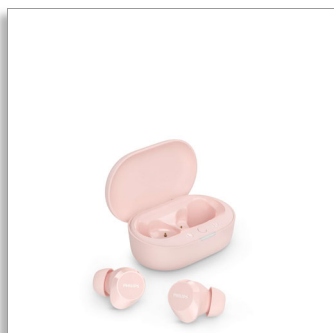

Philips
True wireless oordopjes

Kleine oordopjes. Waar voor uw geld

Natuurlijk geluid. Dynamische bas
Oplaadetui in zakformaat
Heldere telefoongesprekken

TAT1209PK

Zet de muziek aan

De beste dingen in het leven zijn eenvoudig. Pak uw hoofdtelefoon, neem uw muziek mee en ga op pad! Met geweldig geluid, dynamische bas en een oplaadetui op zakformaat zijn deze superkleine en comfortabele draadloze oordopjes klaar voor dag en nacht.

Neem uw muziek mee. Voer gesprekken.

- Stabiele Bluetooth-verbinding
- Oplaadetui in zakformaat
- IPX4, zweet- en waterbestendig

Echte draadloze oordopjes. Grote waarde, geweldig geluid.

- Kleine en comfortabele oordopjes die van een stevige bas houden
- Drivers van 10 mm en de Dynamic Bass Boost-functie
- Duidelijke gesprekken. U bent altijd goed te verstaan

PHILIPS

True wireless oordopjes

Kleine oordopjes. Waar voor uw geld Natuurlijk geluid. Dynamische bas, Oplaadetui in zakformaat, Heldere telefoongesprekken

Kenmerken

Kleine oordopjes, geweldig geluid

Deze True Wireless-oordopjes zijn misschien klein, maar het volume hoeft niet omhoog voor het beste geluid. Tik op het linkeroortje om Dynamic Bass te activeren en geniet van het volle vermogen van uw favoriete baslijnen, zelfs wanneer u op laag volume luistert.

Oplaadetui in zakformaat

Het slanke oplaadetui past gemakkelijk in een zak, zodat u uw oordopjes veilig kunt opbergen en tegelijkertijd opladen als u ze niet gebruikt. De mono-modus zorgt ervoor dat u één oordopje kunt gebruiken, terwijl de andere wordt opgeladen.