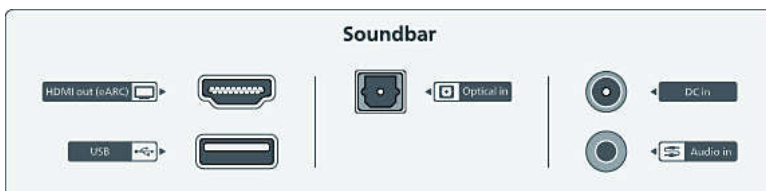

Yttre kartong

- Längd: 98 cm
- Antal konsumentförpackningar: 2
- Bredd: 38 cm
- Bruttovikt: 13,8 kg
- Höjd: 21 cm
- GTIN: 1 48 95229 13466 6

- Nettovikt: 9,6 kg
- Taravikt: 4,2 kg

Bekvämlighet

- EasyLink (HDMI-CEC): Returkanal för ljud, Automatisk ljudingångsmappning, Standby med en knapptryckning
- Fjärrkontroll
- Nattläge

Kompatibilitet

- Appstyrning för smartphone/surfplatta

Effekt

- Strömförbrukning, huvudenheten: 18 W
- Strömtillgång, huvudenhet: 100–240 V AC, 50/60 Hz
- Strömförsörjning, subwoofer: 100–240 V AC, 50/60 Hz
- Ström i standby-läge, subwoofer: mindre än 0,5 W
- Ström i standbyläge, huvudenhet: mindre än 0,5 W
- Auto standby

Förpackningens mått

- Höjd: 19 cm
- Förpackningstyp: Förpackning
- Typ av hyllplacering: Liggande
- Bredd: 96 cm
- Djup: 26,5 cm
- Antal produkter som medföljer: 1
- EAN: 48 95229 13466 9
- Bruttovikt: 6,38 kg
- Nettovikt: 4,8 kg
- Taravikt: 1,58 kg

Tillbehör

- Tillbehör som medföljer: Fjärrkontroll, 2 x AAA-batterier, Nätkabel, Nätdapter, Vägghöjningsfäste, Snabbstartguide, Garantisedel för hela världen

Design

- Färg: Mörkgrå
- Vägghöjningsfäste

Mått

- Huvudenhet (B x H x D): 811 x 37 x 42 mm
- Huvudenhetens vikt: 0,61 kg
- Subwoofer (B x H x D): 155 x 391 x 161 mm
- Subwoofer, vikt: 3,69 kg

Video

- 3D-genomströmning: Nej

Publiceringsdatum
2024-04-20

Version: 9.9.1

EAN: 48 95229 13466 9

© 2024 Koninklijke Philips N.V.
Med ensamrätt.

Specifikationerna kan ändras utan föregående meddelande. Alla varumärken tillhör Koninklijke Philips N.V. eller sina respektive ägare.

www.philips.com