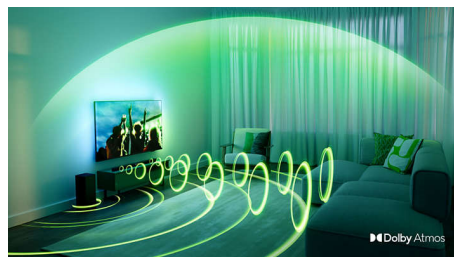

Ultratunn design

Denna soundbar har en profil på endast 37 mm. Den får till och med plats under Ambilight TV-apparater med lägre stativ, och de borttagbara väggfästena (medföljer) ger dig olika alternativ. Den otroligt kompakta och kraftfulla subwoofern är lätt att dölja och du kan placera den vertikalt eller horisontalt.

DTS Virtual:X

Kompatibilitet med DTS Virtual:X förvandlar ditt tv-ljud och ger dig en verklig 3D-

ljudupplevelse oavsett vad som visas på skärmen! Du behöver inga extra högtalare, och det fungerar i alla rum: aktivera det via soundbar-fjärrkontrollen eller appen Philips Home Entertainment.

Dolby Atmos

Dolby Atmos placerar ljudeffekter i utrymmet runt och ovanför dig, vilket skapar ett tredimensionellt spatiellt ljud som är ännu mer uppslukande. Aktivera det via surroundljudsknappen på soundbar-fjärrkontrollen eller i appen Philips Home Entertainment. Det kommer att kännas som om du är mitt i händelsernas centrum.