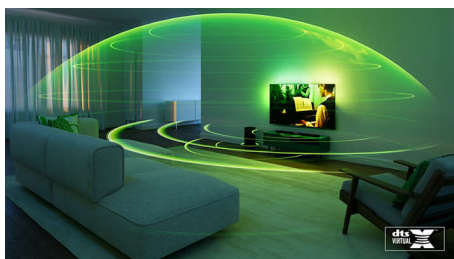

Funktioner

2.1-kanalig med subwoofer

2.1-kanalig och omslutande ljudteknik ger nya ljudnivåer, samtidigt som den otroligt kompakta trådlösa subwoofern höjer effekter och musik. Fyra EQ-lägen gör att du kan välja en ljudstil som passar det du tittar på – och röster blir tydligare i alla lägen om du aktiverar dialogförbättraren.

Ultratunn design

Denna soundbar har en profil på endast 37 mm. Den får till och med plats under Ambilight TV-apparater med lägre stativ, och de borttagbara väggfästena (medföljer) ger dig olika alternativ. Den otroligt kompakta och kraftfulla subwoofern är lätt att dölja och du kan placera den vertikalt eller horisontalt.

DTS Virtual:X

Kompatibilitet med DTS Virtual:X förvandlar ditt tv-ljud och ger dig en verklig 3D-

ljudupplevelse oavsett vad som visas på skärmen! Du behöver inga extra högtalare, och det fungerar i alla rum: aktivera det via soundbar-fjärrkontrollen eller appen Philips Home Entertainment.

Dolby Atmos

Dolby Atmos placerar ljudeffekter i utrymmet runt och ovanför dig, vilket skapar ett tredimensionellt spatiellt ljud som är ännu mer uppslukande. Aktivera det via surroundljudsknappen på soundbar-fjärrkontrollen eller i appen Philips Home Entertainment. Det kommer att kännas som om du är mitt i händelsernas centrum.