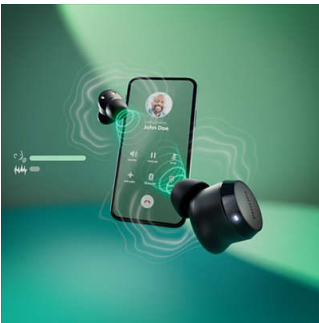

Jasni pozivi

Vaš glas će se jasno čuti tokom poziva. Namenski mikروفon beleži zvuk vašeg glasa,

dok algoritam za redukovanje buke delimično utišava pozadinsku buku iz okruženja.