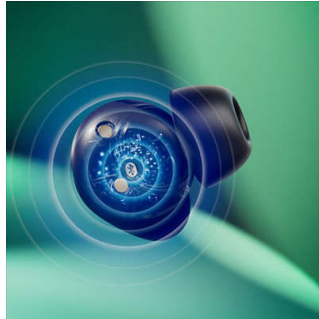

Postojana Bluetooth veza

Napredno Bluetooth povezivanje pruža stabilniju vezu za besprekorno strimovanje. Uživajte u plejlisti ili slušajte omiljeni podcast bez ometanja i neprijatnih promena jačine zvuka.

Džepno kućište za punjenje

Tanko kućište za punjenje lako staje u džep, pa možete da zaštitite slušalice i da ih puniti kada ih ne koristite. Mono režim znači da možete da koristite svaku od slušalica dok se druga puni.

IPX4 otpornost na prskanje / znoj

Ne obraćajte pažnju na vremenske uslove, oznaka IPX4 znači da su ove slušalice otporne na prskanje, pa im neće smetati slaba kiša! Nosite ih tokom brzog vežbanja ili po naročito toplom danu? Neće im smetati ni malo znoja.

18 sati reprodukcije sa futrolom

Dobijate 6 sati reprodukcije sa potpuno napunjenom baterijom i dodatnih 12 sati pomoću futrole. Ubacite slušalice u futrolu i potpuno će se napuniti za dva sata. Ako vam je brzo potrebno dodatno napajanje, samo 15 minuta punjenja daje dodatni sat. Futrola može da se puni preko USB-C veze.

Udobno prijanjanje i kontrole osetljive na dodir

Umetak leži nežno, ali bezbedno u ušnom kanalu, a izmenjive silikonske navlake omogućavaju vam da dobijete savršeno prijanjanje. Kontrole na slušalicama osetljive na dodir pojednostavljuju stvari. Aktivirajte funkciju dinamičnog pojačavanja basa, kontrolišite reprodukciju ili odgovorite na poziv i još toga.

Philips zvučna slika

Od muzike do podcasta, uživajte u onome što slušate! Ove potpuno bežične slušalice imaju velike drajvere od 10 mm doterane u skladu sa Philips zvučnom slikom. Šta god da volite, uživaćete u toplom, prirodnom zvuku sa dubokim basom.

Drajveri od 10 mm i dinamični bas

Drajveri od 10 mm i funkcija dinamičnog pojačavanja basa

Silikonski umeci za uši

Izmenjivi silikonski umeci sa teksturom