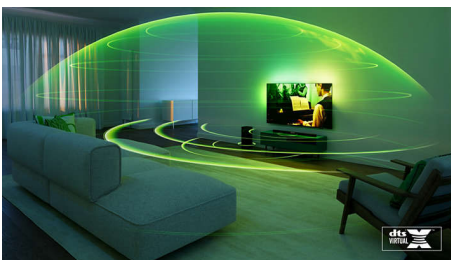

PHILIPS

Soundbar 2.1

2.1 canale, subwoofer wireless HDMI ARC max. 320 W, DTS Virtual:X, Dolby Atmos®

TAB6309/10

Repere

2.1 canale cu subwoofer

2.1 canale și tehnologia audio captivantă aduc noi niveluri de sunet, în timp ce subwooferul wireless ultra-compact adaugă o greutate impresionantă efectelor și muzicii. Cele patru moduri de egalizator îți permit să alegi un stil de sunet care să se potrivească cu ceea ce vizionezi, iar vocile devin mai clare în orice mod, dacă activezi îmbunătățirea dialogului.

Design ultrasubțire

Acest soundbar are un profil de doar 37 mm: poate încăpea chiar și sub televizoarele Ambilight cu suporturi mai joase, iar suporturile de perete detașabile (incluse) îți oferă variante. Subwooferul ultra-compact și puternic este ușor de ascuns și îl poți amplasa vertical sau orizontal.

DTS Virtual:X

Compatibilitatea cu DTS Virtual:X transformă sunetul televizorului tău, oferindu-ți o

experiență audio 3D virtuală, indiferent de ce este pe ecran! Nu ai nevoie de difuzoare suplimentare și funcționează în orice oricare încăpere: activează-l prin telecomanda soundbarului sau prin aplicația Philips Home Entertainment.

Dolby Atmos

Dolby Atmos plasează efecte sonore în spațiul din jurul și de deasupra ta, creând sunet spațial tridimensional care te introduce și mai mult în atmosferă. Activează-l prin intermediul butonului pentru sunet surround de pe telecomanda soundbarului sau prin aplicația Philips Home Entertainment. Vei simți că ești chiar în mijlocul acțiunii.