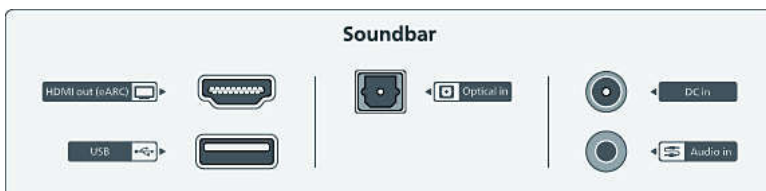

Cutie exterioară

- Lungime: 98 cm
- Număr de ambalaje: 2
- Lățime: 38 cm
- Greutate brută: 13.8 kg
- Înălțime: 21 cm
- GTIN: 1 48 95229 13466 6
- Greutate netă: 9.6 kg
- Greutate proprie: 4.2 kg

Confort

- EasyLink (HDMI-CEC): Audio Return Channel, Mapare intrare audio automată, Mod standby la o singură atingere
- Telecomandă
- Mod Noapte

Compatibilitate

- Control prin aplicație pe smartphone/tabletă

Alimentare

- Consum energie unitate principală: 18 W
- Alimentare unitate principală: 100-240 V c.a., 50/60 Hz
- Alimentare subwoofer: 100-240 V c.a., 50/60 Hz
- Consum în regim standby subwoofer: mai puțin de 0,5 W
- Consum de energie unitate principală în standby: mai puțin de 0,5 W
- Standby automat

Dimensiunile ambalajului

- Înălțime: 19 cm
- Tip ambalaj: Cutie
- Tipul amplasării pe rafturi: Poziționare
- Lățime: 96 cm
- Adâncime: 26,5 cm
- Număr de produse incluse: 1
- EAN: 48 95229 13466 9
- Greutate brută: 6.38 kg
- Greutate netă: 4.8 kg
- Greutate proprie: 1.58 kg

Accesorii

- Accesorii incluse: Telecomandă, 2 baterii AAA, Cablu de alimentare, Adaptor de alimentare, Suport de montare pe perete, Ghid de inițiere rapidă, Certificat de garanție internațională

Design

- Culoare: Gri închis
- Montare pe perete

Dimensiuni

- Unitate principală (l x H x A): 811 x 37 x 42 mm
- Greutate unitate principală: 0,61 kg
- Subwoofer (l x H x A): 155 x 391 x 161 mm
- Greutate subwoofer: 3,69 kg

Video

- Pass-through 3D: Nu

Data apariției 2024-04-20

Versiune: 9.9.1

EAN: 48 95229 13466 9

© 2024 Koninklijke Philips N.V.
Toate drepturile rezervate.

Specificațiile pot fi modificate fără preaviz. Mărcile comerciale sunt proprietatea Koninklijke Philips N.V. sau a deținătorilor lor legali.

www.philips.com