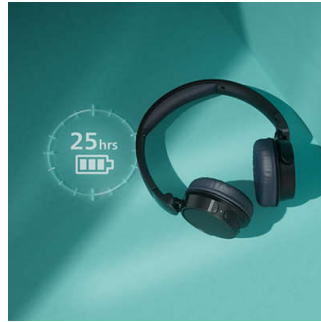

Až 25 hodín prehrávania

Tieto bezdrôtové slúchadlá s výdržou až 25 hodín prehrávania vám umožnia prehrávať množstvo zoznamov skladieb. Úplne sa dobijú už za 2 hodiny cez USB-C a rýchle 15-minútové nabíjanie poskytne dostatok energie na ďalšiu hodinu prehrávania hudby.

Spoľahlivé pripojenie cez Bluetooth

Pokročilé pripojenie Bluetooth poskytuje stabilnejšie pripojenie pre bezproblémové streamovanie a môžete sa pripojiť k dvom zariadeniam Bluetooth (iOS alebo Android) súčasne. Vychutnajte si zoznam skladieb alebo nerušene počúvajte svoj obľúbený podcast bez nepríjemných výpadkov zvuku.

Zreteľné hovory

Počas hovoru bude váš hlas dokonale zreteľný. Špeciálny mikrofón zachytí zvuk vášho hlasu, zatiaľ čo algoritmus redukcie šumu utlmí niektoré zvuky okolia.

Dizajn s kompaktným skladaním

Veďte ich so sebou! Vďaka štýlovým matným farbám a skladaciemu dizajnu nie je miesto, kde by ste sa s týmito bezdrôtovými slúchadlami na uši nedostali. Náušníky sa dajú zložiť naplocho

a otočiť dovnútra, aby ste ich mohli ľahko uložiť do vrecka alebo tašky.

Pohodlné multifunkčné tlačidlo

Praktické multifunkčné tlačidlo na pravom náušníku umožňuje spravovať hovory alebo ovládať prehrávanie a hlasnosť. Ak sledujete videá alebo filmy, môžete pomocou tlačidla napájania aktivovať nastavenia s nízkou latenciou.

Aplikácia pre slúchadlá Philips

Pomocou našej sprievodnej aplikácie môžete aktivovať funkciu Dynamic Bass alebo zapnúť nastavenie nízkej latencie pri sledovaní videí. K dispozícii je aj celý rad prednastavených zvukových štýlov: „Hlas“ je ideálny pre podcasty! Zabudli ste niekedy vypnúť slúchadlá? Nastavte v aplikácii časovač a slúchadlá sa vypnú automaticky.

Zvuk charakteristický pre značku Philips

Hudba k podcastom, milujte, čo počúvate! Tieto bezdrôtové slúchadlá do uší majú veľké 32 mm budiče vyladené na zvukový podpis spoločnosti Philips. Čokoľvek vás zaujíma, vychutnáte si teplý, prirodzený zvuk s hlbokými basmi.

Výkonný 32 mm neodýmiový budič

Výkonné 32 mm neodýmiové budiče

Štýlové matné farby

Štýlové matné farby

Rýchle 15-minútové nabíjanie

Rýchle 15-minútové nabíjanie poskytuje 1 hodinu prehrávania