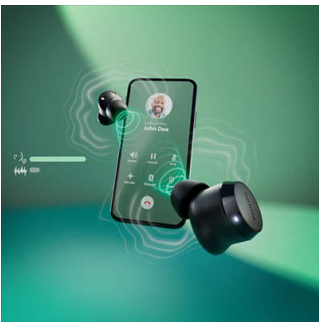

Võtke oma muusika. Tehke oma kõned.

- Kindel Bluetooth-ühendus
- Taskusse mahtuv laadimiskott
- IPX4 vee- ja higikindlus

Tõelised juhtmeta kõrvaklapid. Suurepärase hind ja heli.

- Väikesed ja mugavad nõõpkõrvaklapid, mis armastavad võimast bassi
- 10 mm draiverid ja dünaamilise bassi võimendusfunktsioon
- Selge kõne. Kogu teie öeldut kuulatakse ülimalt selgelt

PHILIPS

Täielikult juhtmevabad kõrvaklapid

Väikesed kõrvaklapid. Super hind. Loomulik heli. Dünaamiline bass, Taskusse mahtuv laadimiskott, Selged kõned

Esiletõstetud tooted

Väikesed nõopkõrvaklapid, suurepärane heli

Need täielikult juhtmevabad nõopkõrvaklapid võivad kõll olla väikesed, kuid parimaks helikvaliteediks ei pea te helitugevust suurendama. Dünaamilise bassi aktiveerimiseks puudutage vasakut kõrvaklappi ja saate nautida oma lemmiku bassistiili kogu võimsust isegi vaigse heliga kuulates.

Selged kõned

Teie hääl kostub kõne ajal selgelt läbi. Spetsiaalne mikrofoni tuvastab teie hääle heli, samal ajal kui müra vähendamise algoritm vaigistab osa teid ümbritsevast keskkonnast pärit taustmüra.