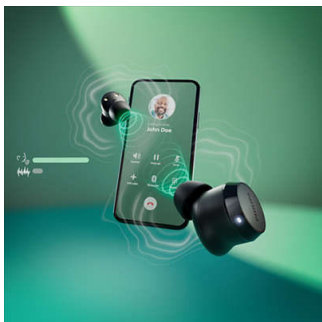

Chiamate nitide

La tua voce sarà forte e chiara durante le chiamate. Un microfono dedicato cattura l'audio della voce mentre un algoritmo di riduzione del rumore riduce il rumore di fondo del mondo che ti circonda.