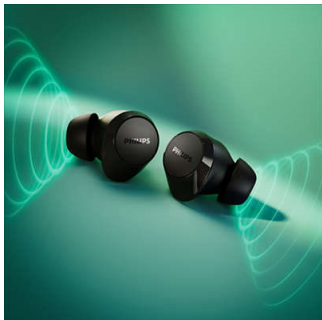

Cuffie True wireless

Auricolari piccoli. Grande valore Audio naturale. Bassi dinamici, Custodia di ricarica tascabile, Chiamate nitide

In evidenza

Auricolari compatti, audio eccezionale

Questi auricolari wireless sono di piccole dimensioni, ma non è necessario alzare il volume per ottenere l'audio migliore. Tocca l'auricolare sinistro per attivare i bassi dinamici e potrai goderti tutta la potenza dei bassi che preferisci, anche a basso volume.