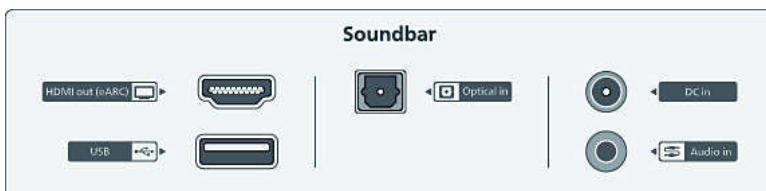

Ytre eske

- Lengde: 98 cm
- Antall kundesaker: 2
- Bredde: 38 cm
- Bruttovekt: 13,8 kg
- Høyde: 21 cm
- GTIN: 1 48 95229 13466 6
- Nettovekt: 9,6 kg
- Taravekt: 4,2 kg

Anvendelighet

- EasyLink (HDMI-CEC): Audio Return Channel, Automatisk lydinnangskalibrering, Ettrykks standby
- Fjernkontroll
- Nattmodus

Kompatibilitet

- Kontroll via smarttelefon-/nettbrett-app

Drift

- Hovedenhetens strømforsyning: 18 W
- Hovedenhetens strømforsyning: 100–240 V AC, 50/60 Hz
- Strømforsyning for subwoofer: 100–240 V AC, 50/60 Hz
- Standby-strøm for subwoofer: mindre enn 0,5 W
- Hovedenhetens strømforsyning i standbymodus: mindre enn 0,5 W
- Autostandby

Mål, emballasje

- Høyde: 19 cm
- Emballasjetype: Eske
- Type hylleplassering: Liggende
- Bredde: 96 cm
- Dybde: 26,5 cm
- Antallet produkter som følger med: 1
- EAN: 48 95229 13466 9
- Bruttovekt: 6,38 kg
- Nettovekt: 4,8 kg
- Taravekt: 1,58 kg

Tilbehør

- Vedlagt tilbehør: Fjernkontroll, 2 x AAA-batterier, Nettledning, Strømadapter, Veggmonteringsbrakett, Hurtigstartveiledning, Verdensomfattende garantihefte

Formgivning

- Farge: Mørkegrå
- Kan monteres på vegg

Mål

- Hovedenhet (B x H x D): 811 x 37 x 42 millimeter
- Hovedenhetens vekt: 0,61 kg
- Subwoofer (B x H x D): 155 x 391 x 161 millimeter
- Vekt, subwoofer: 3,69 kg

Video

- 3D-gjennomgang: Nei

Utgivelsesdato
2024-04-20

Versjon: 9.9.1

EAN: 48 95229 13466 9

© 2024 Koninklijke Philips N.V.
Alle rettigheter forbeholdt.

Spesifikasjonene kan endres uten varsel. Varemerker tilhører Koninklijke Philips N.V. eller deres respektive eiere.

www.philips.com