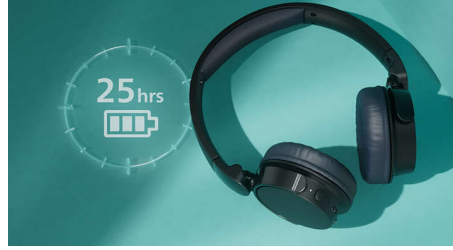

25 saate kadar oynatma süresi

25 saate kadar oynatma süresi sunan bu kablosuz kulaklıklar, birçok çalma listesini sonuna kadar dinlemenizi sağlar. USB-C ile sadece 2 saat içinde tamamen şarj olur. 15 dakikalık hızlı bir şarj ile müziği bir saat daha çalmaya yetecek kadar güç elde edersiniz.

Kesintisiz Bluetooth bağlantısı

Gelişmiş Bluetooth bağlantısı, kesintisiz dinleme için size daha istikrarlı bir bağlantı sağlar ve iki Bluetooth cihazını (iOS veya Android) aynı anda bağlamanıza olanak tanır. Seste rahatsız edici düşüşler deneyimlemeden çalma listenizin keyfini çıkarın veya en sevdiğiniz podcast'i kesintisiz olarak dinleyin.

Net arama sesi

Görüşme sırasında sesiniz net bir şekilde duyulur. Özel bir mikrofon sesinizi alırken, gürültü azaltma algoritması çevrenizden gelen arka plan gürültüsünün bir kısmını azaltır.

Katlanabilen kompakt tasarım

Kulaklıklarınız hep yanınızda olsun! Şık mat renk seçenekleri ve katlanabilir tasarımıyla bu kulak üstü kablosuz kulaklıkları istediğiniz her yere götürebilirsiniz. Kulaklık başlıkları, cebinizde veya çantanızda kolayca taşınmak üzere düz bir şekilde katlanır ve içe doğru döner.

Kullanışlı çok işlevli düğme

Sağ kulaklık başlığındaki kullanışlı ve çok işlevli düğme, çağrılarınızı yönetmenizi veya oynatmayı ve ses düzeyini kontrol etmenizi sağlar. Video veya film izliyorsanız güç düğmesini kullanarak düşük gecikme ayarını etkinleştirebilirsiniz.

Philips ses imzası

İster müzik ister podcast, bu kulaklıklarla dinlediğiniz her şeyi seveceksiniz! Bu kablosuz kulaklıklar, Philips ses imzasına göre ayarlanmış geniş 32 mm sürücülere sahiptir. Dinlediğiniz her şeyde derin bas ile yumuşak, doğal bir sesin keyfini çıkaracaksınız.