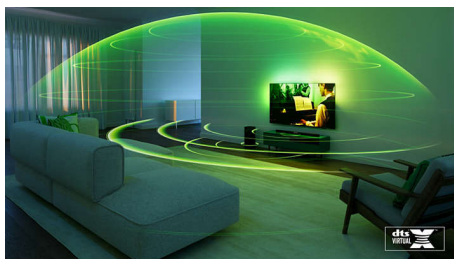

DTS Virtual: X

Kompatibilita s technológiou DTS Virtual:X premení zvuk vášho televízora na nepoznanie a

prináša vám virtuálny 3D zvukový zážitok bez ohľadu na obsah na obrazovke! Nepotrebuje ďalšie reproduktory a funguje v ľubovoľnej miestnosti. Aktivujte ju pomocou diaľkového ovládania soundbaru alebo aplikácie Philips Home Entertainment.