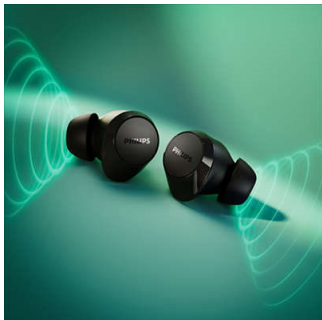

Малки микрокапсули. Страхотна стойност Естествен звук. Динамични басы, Калъф за зареждане с джобен размер, Ясни разговори

Акценти

Малки микрокапсули, страхотен звук

Тези истински безжични микрокапсули може да са малки, но няма да ви се налага да увеличавате звука, за да получите най-добрия звук. Докоснете лявата микрокапсула, за да активирате динамичните басы, и ще можете да се насладите на пълната мощ на любимите си басы дори когато слушате тихо.