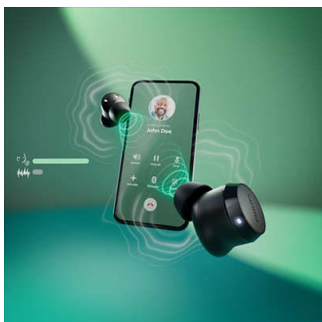

Малки микрокапсули. Страхотна стойност Естествен звук. Динамични басы, Калъф за зареждане с джобен размер, Ясни разговори

Акценти

Малки микрокапсули, страхотен звук

Тези истински безжични микрокапсули може да са малки, но няма да ви се налага да увеличавате звука, за да получите най-добрия звук. Докоснете лявата микрокапсула, за да активирате динамичните басы, и ще можете да се насладите на пълната мощ на любимите си басы дори когато слушате тихо.

Ясни разговори

Гласът ви ще се чува ясно, когато провеждате разговор. Специалният микрофон улавя звука на гласа ви, докато алгоритъм за шумопотискане заглушава част от фоновия шум от света около вас.

Стабилна Bluetooth връзка