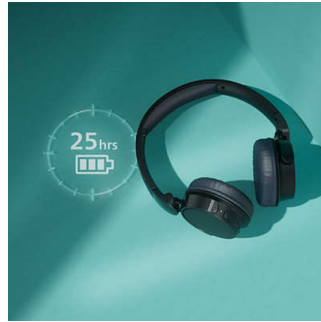

Bis 25 Stunden Wiedergabezeit

Dank einer Wiedergabezeit von bis zu 25 Stunden können Sie mit diesen kabellosen Kopfhörern zahlreiche Wiedergabelisten genießen. In nur 2 Stunden sind sie über USB-C vollständig aufgeladen und mit einer schnellen 15-minütigen Ladung erhalten Sie eine zusätzliche Stunde Wiedergabezeit.

Stabile Bluetooth-Verbindung

Dank der erweiterten Bluetooth-Konnektivität erhalten Sie eine stabilere Verbindung für nahtloses Streaming. Außerdem können Sie sich mit zwei Bluetooth-Geräten (iOS oder Android) gleichzeitig verbinden. Genießen Sie Ihre Playlist, oder hören Sie Ihren Lieblings-Podcast ohne Störungen.

Klare Gespräche

Ihre Stimme wird klar und deutlich übertragen, wenn Sie telefonieren. Ein spezielles Mikrofon nimmt den Klang Ihrer Stimme auf, während ein Algorithmus zur Geräuschreduzierung die Störgeräusche aus Ihrer Umgebung unterdrückt.

Kompaktes, faltbares Design

Nehmen Sie sie mit! Nehmen sie diese kabellosen On-Ear-Kopfhörer im eleganten und faltbaren Design und matter Farben überallhin mit. Die Ohrmuscheln lassen sich flach zusammenklappen und nach innen

TAH3209BG/00

drehen, sodass Sie sie bequem in Ihrer Tasche verstauen können.

Praktische Multifunktionstaste

Über eine praktische Multifunktionstaste an der rechten Ohrmuschel können Sie Anrufe verwalten oder die Wiedergabe und Lautstärke steuern. Wenn Sie sich Videos oder Filme ansehen, können Sie mit der Einschalttaste eine Einstellung für niedrige Latenzzeiten aktivieren.

Philips Headphones App

Mit der Philips Headphone App können Sie den dynamischen Bass aktivieren oder die Einstellung für niedrige Latenz beim Abspielen von Videos einschalten. Zudem stehen verschiedene voreingestellte Klangstile zur Verfügung: "Stimme" ist ideal für Podcasts! Vergessen Sie manchmal, Ihre Kopfhörer abzuschalten? In der App können Sie einen Timer einstellen, der die Kopfhörer automatisch ausschaltet.

Philips Timbre

Ob Musik oder Podcasts – lieben Sie, was Sie hören! Diese kabellosen Kopfhörer verfügen über große 32-mm-Treiber, die auf das Philips Timbre abgestimmt sind. Egal, was Ihnen gefällt, Sie hören warme, natürliche Klänge mit satten Bässen.

Leistungsstarker 32-mm-Neodym-Treiber

Leistungsstarke 32-mm-Neodym-Treiber

Elegantes, mattes Farbdesign

Elegantes, mattes Farbdesign

Schnelle 15-minütige Ladung

Eine schnelle 15-minütige Ladung bietet 1 Stunde Wiedergabezeit