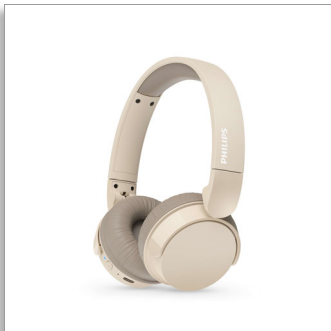

Philips  
Kabellose On-Ear  
Kopfhörer

Leichte Über-Ohr-Kopfhörer  
Natürlicher Klang. Dynamischer  
Bass  
Bis 25 Stunden Wiedergabezeit  
Klare Gespräche

TAH3209BG

## Leicht, bequem, faltbar und tolles Design!

Diese kabellosen On-Ear-Kopfhörer sind der perfekte Begleiter für jeden Tag. Sie sind superbequem und sehen toll aus! Sie erhalten großartigen Sound, Dynamic Bass für tiefere Bässe auch bei geringer Lautstärke und können eine Einstellung mit geringer Verzögerung für Videoinhalte aktivieren.

### **Kabellose On-Ear-Kopfhörer. Mit Tragekomfort und Style**

- So leicht und bequem, dass Sie sie stundenlang tragen können
- Großartigen Sound dank des dynamischen Bass auch bei geringer Lautstärke
- Leistungsstarke 32-mm-Neodym-Treiber
- Bis zu 25 Stunden Wiedergabezeit. Aufladung über USB-C
- Elegantes, mattes Farbdesign

### **Einfach im Alltag**

- Stabile Bluetooth-Multipoint-Verbindung
- Klare Gespräche. Ihre Gesprächspartner hören, was Sie sagen
- Wunderschönes kompaktes und faltbares Design
- Praktische Multifunktionstaste an der rechten Ohrmuschel
- Eine schnelle 15-minütige Ladung bietet 1 Stunde Wiedergabezeit