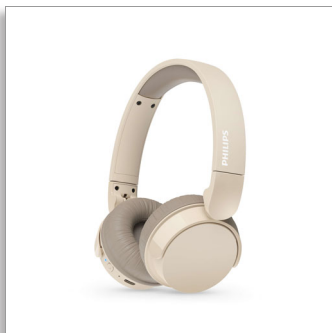

Philips
Bezdrátová sluchátka na uši

Lehká sluchátka na uši

Přirozený zvuk. Dynamické basy
Až 25 hodin přehrávání
Jasný zvuk hovorů

TAH3209BG

Lehká, pohodlná, skládací a přitom tak skvěle vypadají!

Bezdrátová sluchátka přes uši jsou vašim skvělým každodenním společníkem. Jsou pohodlná a vypadají skvěle! Získáte skvělý zvuk, funkci Dynamic Bass pro hlubší basy i při nízké hlasitosti a při sledování videí můžete zapnout nastavení s nízkou latencí.

Bezdrátová sluchátka přes uši. Pohodlná a stylová

- Tak lehká a pohodlná, že je můžete nosit celé hodiny
- Díky funkci Dynamic Bass si užijete skvělého zvuku i při nízkých hlasitostech
- Výkonné 32mm neodymové reproduktory
- Až 25 hodin přehrávání. Nabíjení USB-C
- Stylové matné odstíny

Každodenní lehkost

- Spolehlivé vícebodové připojení Bluetooth
- Zřetelné hovory. Všichni uslyší, co říkáte
- Snadno přenosné a kompaktní sklopné provedení
- Praktické multifunkční tlačítko umístěné na pravém náušníku
- 15minutové rychlodobíjení zajistí další hodinu přehrávání