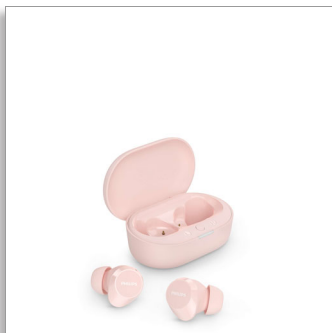

Philips
真无线耳机

小巧耳塞。物超所值

音效自然。动态低音
口袋大小的充电盒
通话清晰

TAT1209PK

开启音乐之旅

生活中的美好往往源于简单事物。戴上耳机，享受音乐，随性出街！这款舒适的真无线耳塞外形小巧，拥有出色的音质和动态低音，并配有袖珍型充电盒，无论白天还是夜晚，随时满足您的需求。

轻松满足您的所有需求

- 充电盒可提供长达 18 小时播放时间
- 舒适的贴合感和方便的贴耳式触摸控制
- 可更换式硅胶耳塞
- 音效柔和、自然。飞利浦音效特征

享受音乐。畅聊通话。

- 稳定的蓝牙连接
- 口袋大小的充电盒
- IPX4 防溅和防汗

真无线耳塞。超值之选、音质出色。

- 小巧舒适的耳塞，适合聆听震撼低音
- 10 毫米驱动器和动态低音增强功能
- 通话清晰。对方将听到您的说话内容

PHILIPS

真无线耳机

小巧耳塞。物超所值 音效自然。动态低音，口袋大小的充电盒，通话清晰

TAT1209PK/93

产品亮点

小巧耳塞、音质出色

这款真无线耳塞虽小，但您无需调高音量即可体验出色音质。轻触左耳塞可激活动态低音。即使安静聆听时，您也可以尽情享受喜欢的低音音效。

通话清晰

通话时，您的声音将清晰地传出。专用麦克风能捕捉到您的声音，而降噪算法则能消除您周围环境的一些背景噪音。

稳定的蓝牙连接

先进的蓝牙连接技术为您提供更稳定的连接，实现流畅传输。您可以尽情享受播放列表，或不间断地收听喜欢的播客，无需担忧恼人的声音中断。

口袋大小的充电盒

纤薄的充电盒可轻松放入口袋，在不使用耳塞时用来保护耳塞并为其充电。单声道模式方便您在使用其中一只耳塞的同时为另一只耳塞充电。

IPX4 防溅 / 防汗

天气不好时也不用在意，这款耳塞具有 IPX4 防水等级，这意味着它们可防液体飞溅，因此可在下小雨时使用！如需在快速锻炼中或在天气特别炎热时佩戴，也完全不在话下，出汗不会影响使用体验。

18 小时播放时间（使用充电盒时）

充满电后您可以享受 6 小时播放时间。如果使用充电盒，还可额外获得 12 小时播放时间。仅需将耳塞放回充电盒，2 小时内即可充满电。如果您需要快速充电，只需充电 15 分钟，即可获得额外一小时的播放时间。充电盒可通过 USB-C 线缆进行充电。