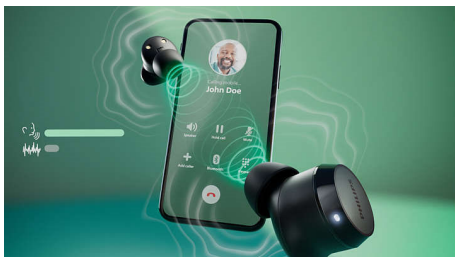

Philips
真无线耳机

小巧耳塞。物超所值

音效自然。动态低音
口袋大小的充电盒
通话清晰

TAT1209PK

开启音乐之旅

生活中的美好往往源于简单事物。戴上耳机，享受音乐，随性出街！这款舒适的真无线耳塞外形小巧，拥有出色的音质和动态低音，并配有袖珍型充电盒，无论白天还是夜晚，随时满足您的需求。

轻松满足您的所有需求

- 充电盒可提供长达 18 小时播放时间
- 舒适的贴合感和方便的贴耳式触摸控制
- 可更换式硅胶耳塞
- 音效柔和、自然。飞利浦音效特征

享受音乐。畅聊通话。

- 稳定的蓝牙连接
- 口袋大小的充电盒
- IPX4 防溅和防汗

真无线耳塞。超值之选、音质出色。

- 小巧舒适的耳塞，适合聆听震撼低音
- 10 毫米驱动器和动态低音增强功能
- 通话清晰。对方将听到您的说话内容

PHILIPS

真无线耳机

小巧耳塞。物超所值 音效自然。动态低音，口袋大小的充电盒，通话清晰

TAT1209PK/93

产品亮点

小巧耳塞、音质出色

这款真无线耳塞虽小，但您无需调高音量即可体验出色音质。轻触左耳塞可激活动态低音。即使安静聆听时，您也可以尽情享受喜欢的低音音效。

通话清晰

通话时，您的声音将清晰地传出。专用麦克风能捕捉到您的声音，而降噪算法则能消除您周围环境的一些背景噪音。

稳定的蓝牙连接

先进的蓝牙连接技术为您提供更稳定的连接，实现流畅传输。您可以尽情享受播放列表，或不间断地收听喜欢的播客，无需担忧恼人的声音中断。

舒适的贴合感和触摸控制

耳塞触感轻柔，但可稳固贴合于耳道，可更换式硅胶耳塞套为您提供出色的贴合体验。耳塞上的触摸控制可简化操作，启动动态低音增强功能、控制播放或接听电话等。

飞利浦音效特征

从音乐到播客，一听即爱！这款真无线耳塞采用 10 毫米大功率驱动器，并调谐至飞利浦音效特征。不论倾听什么内容，您都能享受拥有深沉低音的柔和、自然音效。

真无线耳机

小巧耳塞。物超所值 音效自然。动态低音，口袋大小的充电盒，通话清晰