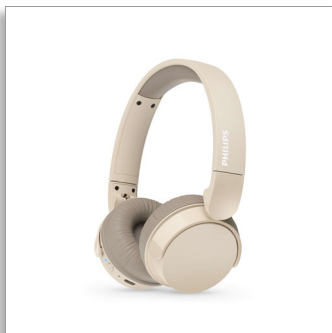

Philips  
Draadloze koptelefoons  
voor op het oor (on-ear)

Lichtgewicht koptelefoon (on-ear)

Natuurlijk geluid. Dynamische bas  
Tot 25 uur afspeeltijd  
Heldere telefoongesprekken

TAH3209BG

## Licht, comfortabel, opvouwbaar en ziet er goed uit!

Deze draadloze koptelefoon (on-ear) is perfect voor dagelijks gebruik. Hij is supercomfortabel en ziet er goed uit! Geniet van geweldig geluid, Dynamic Bass voor diepere bastonen, zelfs bij lage volumes. Activeer de lage vertraginginstelling (low lag) van de draadloze koptelefoon voor video content.

### Draadloze on-ear-koptelefoon. Comfort en stijl

- Zo licht en comfortabel dat u hem urenlang kunt dragen
- Geweldig geluid, zelfs bij een laag volume, met dynamische bas
- Krachtige neodymium-drivers van 32 mm
- Tot wel 25 uur afspeeltijd. Opladen via USB-C
- Stijlvolle matte kleurencombinaties