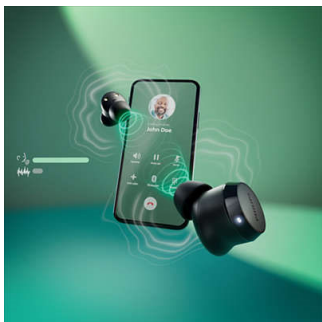

Słuchaj muzyki. Wykonuj połączenia.

- Niezawodna łączność Bluetooth
- Kieszonkowe etui ładujące
- Odporność na zachlapanie i pot IPX4

Słuchawki true wireless. Wspaniała jakość, wyjątkowy dźwięk.

- Małe i wygodne słuchawki, które uwielbiają mocne basy
- Przetworniki 10 mm i dynamiczne wzmocnienie basów
- Wyraźne połączenia. Wszyscy Cię usłyszą.

PHILIPS

Słuchawki bezprzewodowe true wireless

Małe słuchawki. Wspaniała jakość. Naturalny dźwięk. Dynamiczne basy., Kieszonkowe etui ładujące, Wyraźne połączenia

Zalety

Małe słuchawki, wspaniały dźwięk

Te słuchawki bezprzewodowe true wireless mogą być małe, ale nie muszą być głośne, aby dźwięk był wspaniały. Dotknij lewej słuchawki, aby aktywować dynamiczne basy i cieszyć się pełną mocą ulubionych linii basowych, nawet podczas cichego słuchania.

Wyraźne połączenia

Twój głos będzie wyraźnie słyszalny podczas rozmowy telefonicznej. Dedykowany mikrofon wychwytuje dźwięk Twojego głosu, podczas gdy algorytm redukcji szumów wycisza część hałasu z otoczenia.

Kieszonkowe etui ładujące

Smukłe etui ładujące z łatwością mieści się w kieszeni, dzięki czemu można chronić i ładować słuchawki douszne, gdy ich nie używasz. Tryb mono oznacza, że możesz używać jednej ze słuchawek, podczas gdy druga się ładuje.