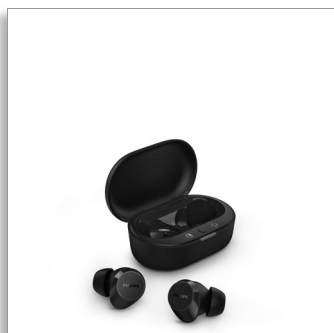

Philips
Słuchawki bezprzewodowe
true wireless

Małe słuchawki. Wspaniała jakość.
Naturalny dźwięk. Dynamiczne
basy.
Kieszonkowe etui ładujące
Wyraźne połączenia

TAT1209BK

Włącz swoją muzykę

Najlepsze rzeczy w życiu są proste. Złap słuchawki, włącz muzykę i ruszaj w drogę! Dzięki doskonałemu dźwiękowi, dynamicznym basom i kieszonkowemu etui ładującemu, te super małe i wygodne bezprzewodowe słuchawki douszne true wireless są gotowe na cały dzień i całą noc.

Wszystko, czego potrzebujesz.

- Nawet do 18 godzin odtwarzania w naładowanym etui
- Wygodne dopasowanie i sterowanie dotykowe na słuchawce
- Wymienne silikonowe końcówki douszne
- Ciepły, naturalny dźwięk. Charakterystyczny dźwięk Philips

Słuchaj muzyki. Wykonuj połączenia.

- Niezawodna łączność Bluetooth
- Kieszonkowe etui ładujące
- Odporność na zachlapanie i pot IPX4

Słuchawki true wireless. Wspaniała jakość, wyjątkowy dźwięk.

- Małe i wygodne słuchawki, które uwielbiają mocne basy
- Przetworniki 10 mm i dynamiczne wzmocnienie basów
- Wyraźne połączenia. Wszyscy Cię usłyszą.

Kieszonkowe etui ładujące

Smukłe etui ładujące z łatwością mieści się w kieszeni, dzięki czemu można chronić i ładować słuchawki douszne, gdy ich nie używasz. Tryb mono oznacza, że możesz używać jednej ze słuchawek, podczas gdy druga się ładuje.