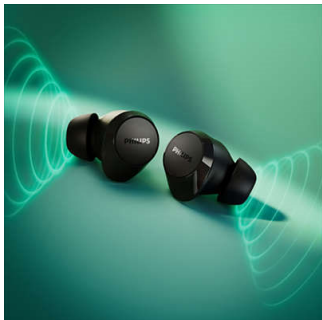

Słuchaj muzyki. Wykonuj połączenia.

- Niezawodna łączność Bluetooth
- Kieszonkowe etui ładujące
- Odporność na zachlapanie i pot IPX4

Słuchawki true wireless. Wspaniała jakość, wyjątkowy dźwięk.

- Małe i wygodne słuchawki, które uwielbiają mocne basy
- Przetworniki 10 mm i dynamiczne wzmocnienie basów
- Wyraźne połączenia. Wszyscy Cię usłyszą.

PHILIPS

Słuchawki bezprzewodowe true wireless

Małe słuchawki. Wspaniała jakość. Naturalny dźwięk. Dynamiczne basy., Kieszonkowe etui ładujące, Wyraźne połączenia

Zalety

Małe słuchawki, wspaniały dźwięk

Te słuchawki bezprzewodowe true wireless mogą być małe, ale nie muszą być głośne, aby dźwięk był wspaniały. Dotknij lewej słuchawki, aby aktywować dynamiczne basy i cieszyć się pełną mocą ulubionych linii basowych, nawet podczas cichego słuchania.

Kieszonkowe etui ładujące

Smukłe etui ładujące z łatwością mieści się w kieszeni, dzięki czemu można chronić i ładować słuchawki douszne, gdy ich nie używasz. Tryb mono oznacza, że możesz używać jednej ze słuchawek, podczas gdy druga się ładuje.