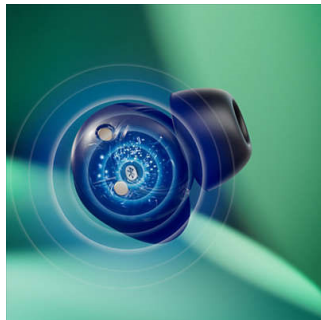

Niezawodna łączność Bluetooth

Zaawansowana łączność Bluetooth zapewnia bardziej stabilne połączenie dla płynnego przesyłania strumieniowego. Słuchaj swojej listy odtwarzania lub ulubionego podcastu bez irytujących spadków dźwięku.

Kieszonkowe etui ładujące

Smukłe etui ładujące z łatwością mieści się w kieszeni, dzięki czemu można chronić i ładować słuchawki douszne, gdy ich nie używasz. Tryb mono oznacza, że możesz używać jednej ze słuchawek, podczas gdy druga się ładuje.

Odporność na zachłapanie i pot IPX4

Nie przejmuj się pogodą – klasa IPX4 oznacza, że te słuchawki są odporne na zachłapanie, więc nie przeszkadza im niewielki deszcz! Zakładasz je podczas szybkiego treningu lub w szczególnie gorący dzień? Nie przeszkodzi im również odrobina potu.

18 godzin odtwarzania w etui

Otrzymujesz 6 godzin odtwarzania i dodatkowe 12 godzin dzięki etui. Włóż

TAT1209BK/00

słuchawki douszne z powrotem do etui, aby naładować je w pełni w 2 godziny. Jeśli potrzebujesz szybkiego doładowania, wystarczy 15 minut, aby uzyskać dodatkową godzinę. Etui można ładować za pośrednictwem złącza USB-C.

Wygodne dopasowanie i sterowanie dotykowe

Słuchawki spoczywają delikatnie, ale bezpiecznie w przewodzie słuchowym, a wymienne silikonowe osłony słuchawek pozwalają znaleźć idealne dopasowanie. Dotykowe elementy sterujące na słuchawkach ułatwiają obsługę. Aktywuj funkcję dynamicznego wzmocnienia basów, steruj odtwarzaniem lub odbieraj połączenia - i nie tylko.

Charakterystyczny dźwięk Philips

Od muzyki po podcasty – zakochaj się w ich dźwięku! Słuchawki bezprzewodowe true wireless, o charakterystycznym dźwięku Philips, są wyposażone w duże przetworniki 10 mm. Niezależnie od tego, czego słuchasz, ciesz się ciepłym, naturalnym dźwiękiem z głębokimi basami.

Przetworniki 10 mm i dynamiczne basy

Przetworniki 10 mm i dynamiczne wzmocnienie basów

Silikonowe końcówki douszne

Wymienne silikonowe końcówki douszne